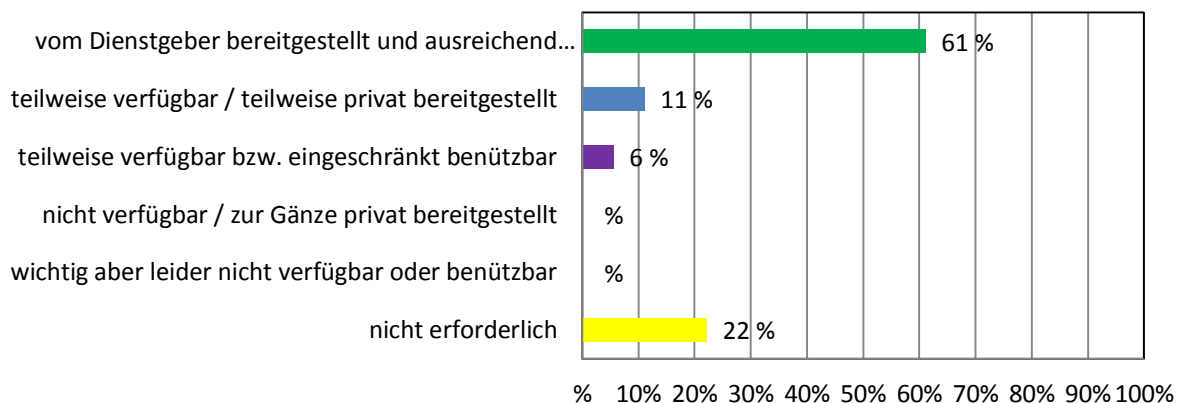

Dienstmittel-Umfrage NÖ Musikschulen 2017

BALLETTSTANGEN (HÖHENVERSTELLBAR)

MUSIKANLAGE

TURNMATTEN

Dienstmittel-Umfrage NÖ Musikschulen 2017

ORFF-INSTRUMENTARIUM

SCHWUNGTÜCHER

GYMNASTIKBÄLLE