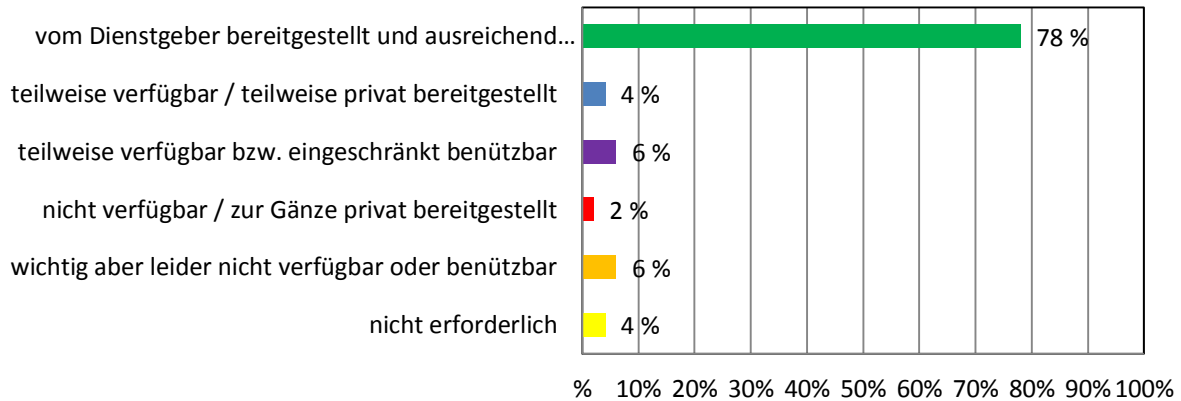

Dienstmittel-Umfrage NÖ Musikschulen 2017

GROSSE TROMMEL