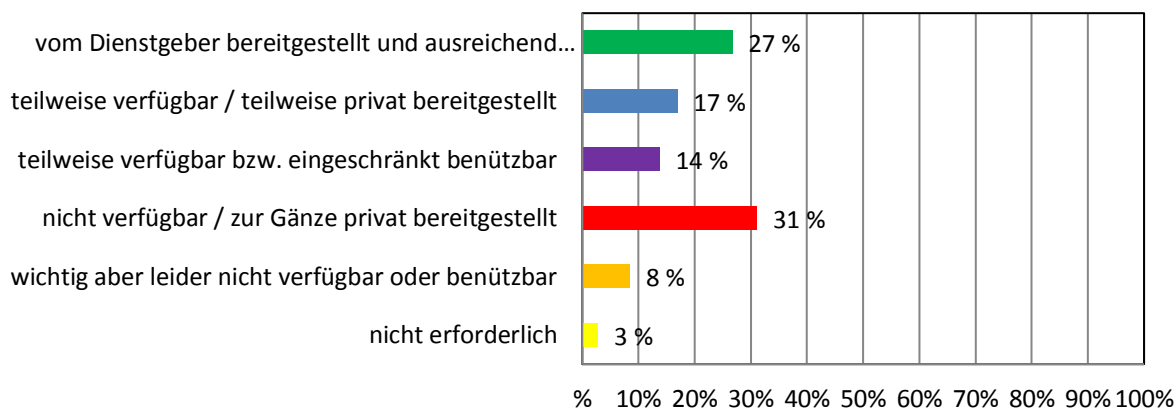

Dienstmittel-Umfrage NÖ Musikschulen 2017

A) Grundausrüstung

1. Technische Hilfsmittel

Dienstmittel-Umfrage NÖ Musikschulen 2017

TELEFON

COMPUTER

INTERNETZUGANG / WLAN

Dienstmittel-Umfrage NÖ Musikschulen 2017