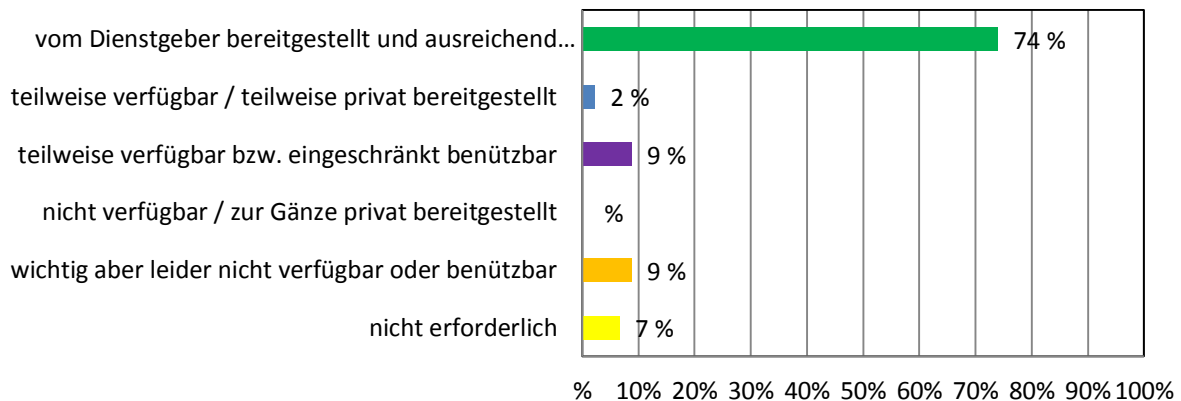

1 PAAR TSCHINELLEN