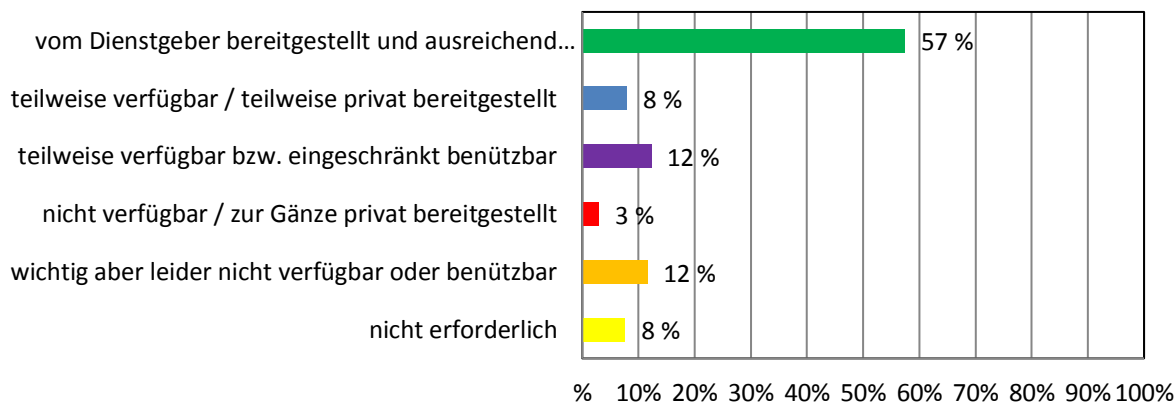

VORHANG

TEPPICH

Dienstmittel-Umfrage NÖ Musikschulen 2017

7. Küche / Sanitär

KÜHLSCHRANK

HERD / MIKROWELLE

Dienstmittel-Umfrage NÖ Musikschulen 2017

KAFFEEMASCHINE