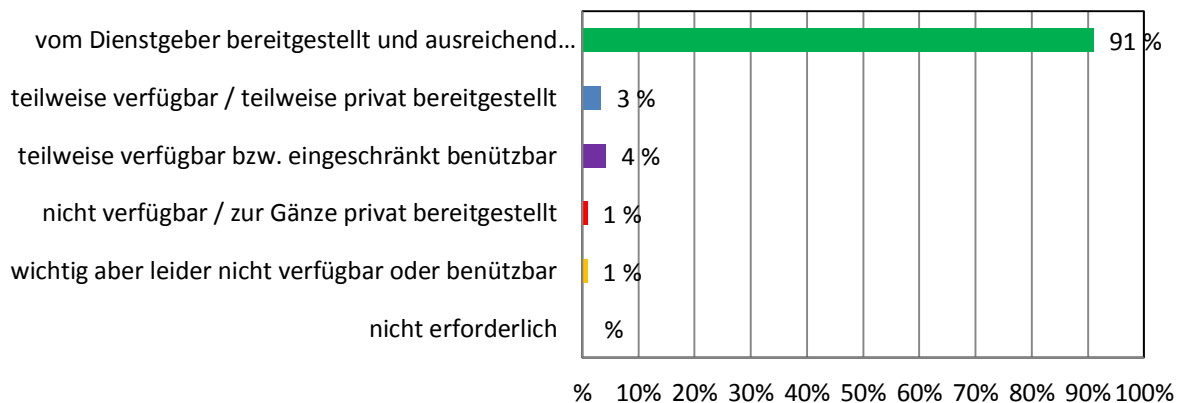

KLAVIERBANK