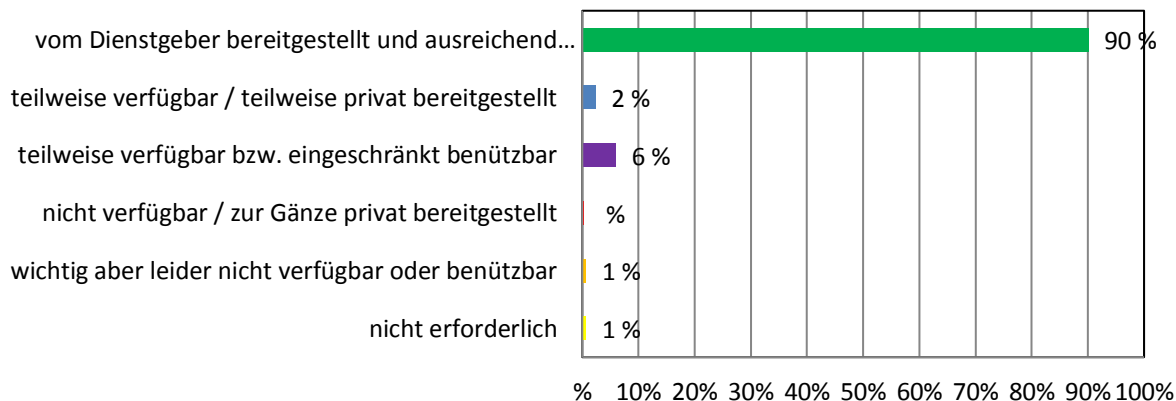

Dienstmittel-Umfrage NÖ Musikschulen 2017

6. Einrichtung

TISCH

SESSEL