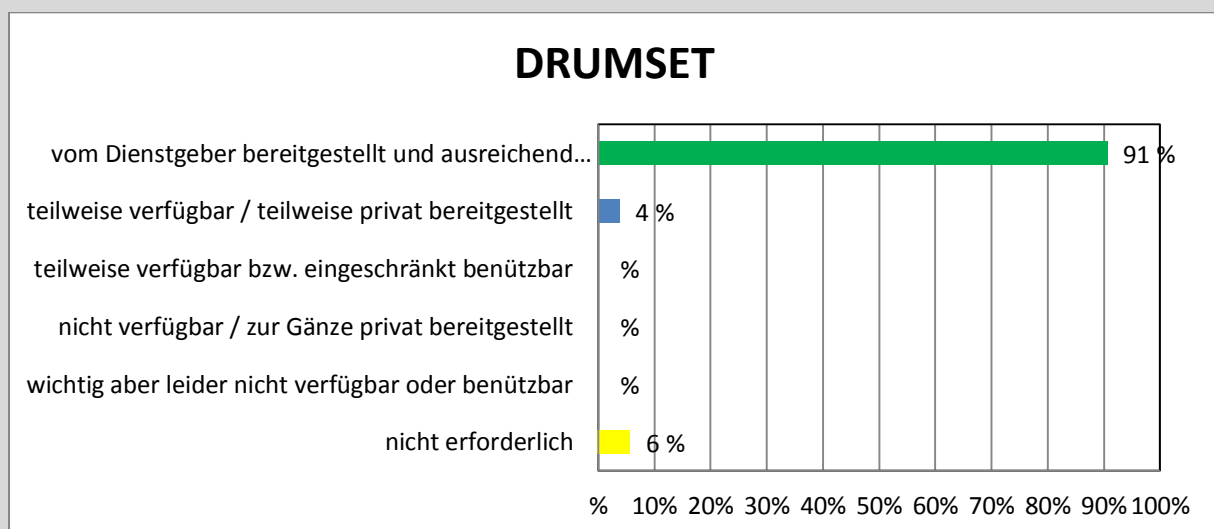

MIKROFONE

Dienstmittel-Umfrage NÖ Musikschulen 2017

MIKROSTÄNDER

KABELN

TROLLEY

Dienstmittel-Umfrage NÖ Musikschulen 2017

4. Schlagzeug

Dienstmittel-Umfrage NÖ Musikschulen 2017