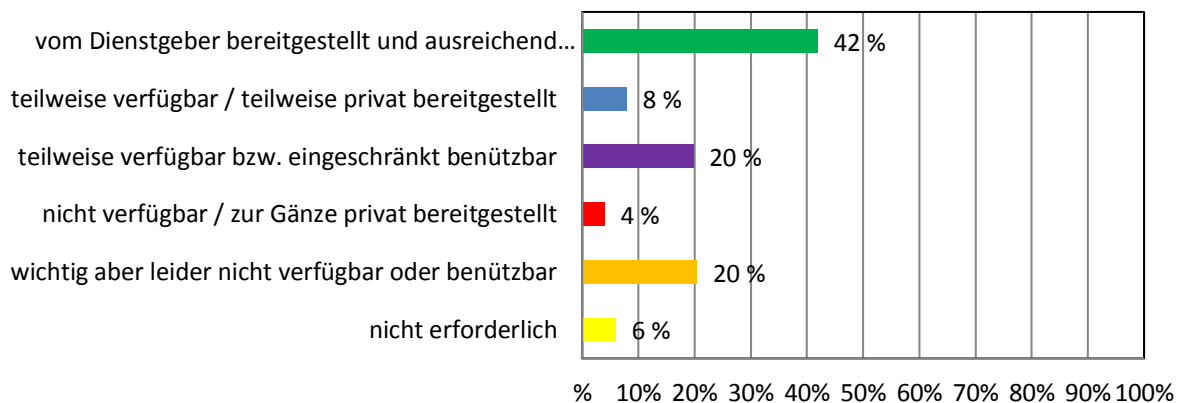

TISCH

SESSEL

Dienstmittel-Umfrage NÖ Musikschulen 2017

KINDERSESSEL

KASTEN

VERSPERRBARE KÄSTEN / FÄCHER

Dienstmittel-Umfrage NÖ Musikschulen 2017

GARDEROBE