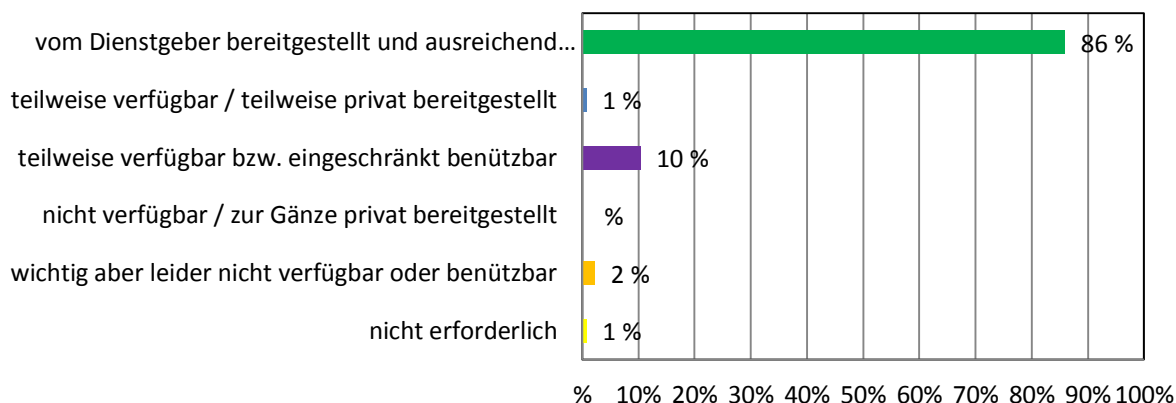

ERSTE HILFE KASTEN

FEUERLÖSCHER

Dienstmittel-Umfrage NÖ Musikschulen 2017

B) Spezialausstattung

1. Musikkunde

Dienstmittel-Umfrage NÖ Musikschulen 2017

GROSSER UND HELLER RAUM

TISCHE UND SESSEL