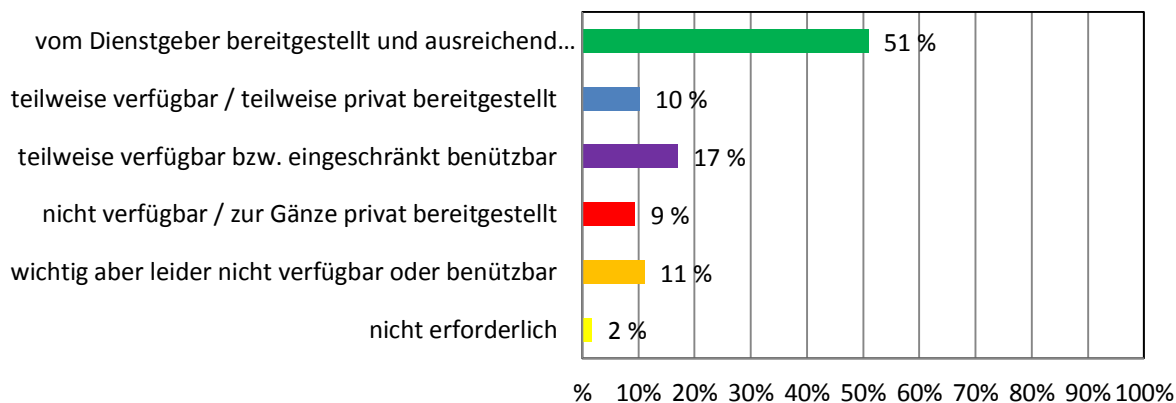

FACHLITERATUR

Dienstmittel-Umfrage NÖ Musikschulen 2017

BEAMER / OVERHEAD

COMPUTER / LAPTOP

INTERNETANSCHLUSS

Dienstmittel-Umfrage NÖ Musikschulen 2017

2. Elementare Musikpädagogik (EMP)

HANDTROMMELN ODER SOUNDSHAPES