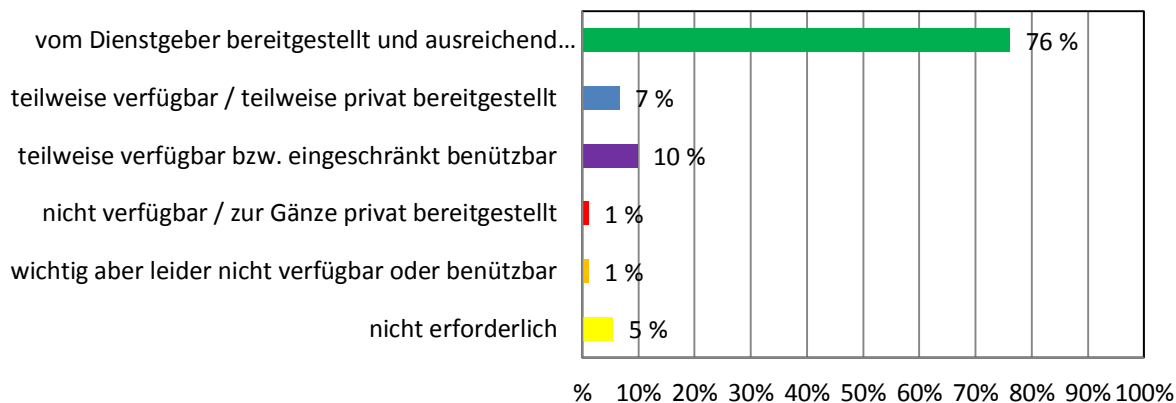

ELEKTRONISCHE TASTENINSTRUMENTE

Dienstmittel-Umfrage NÖ Musikschulen 2017

GITARREVERSTÄRKER

BASSVERSTÄRKER

MISCHPULT

Dienstmittel-Umfrage NÖ Musikschulen 2017

BOXEN

BOXENSTÄNDER