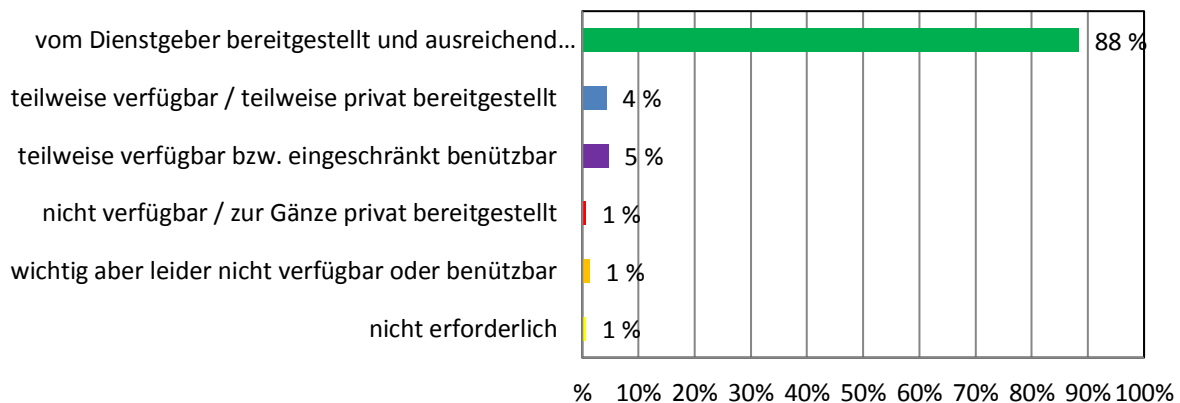

GESCHIRR / BESTECK

WASCHBECKEN

Dienstmittel-Umfrage NÖ Musikschulen 2017

SEIFE

HANDTUCH / PAPIER

WC

Dienstmittel-Umfrage NÖ Musikschulen 2017

KLOPAPIER