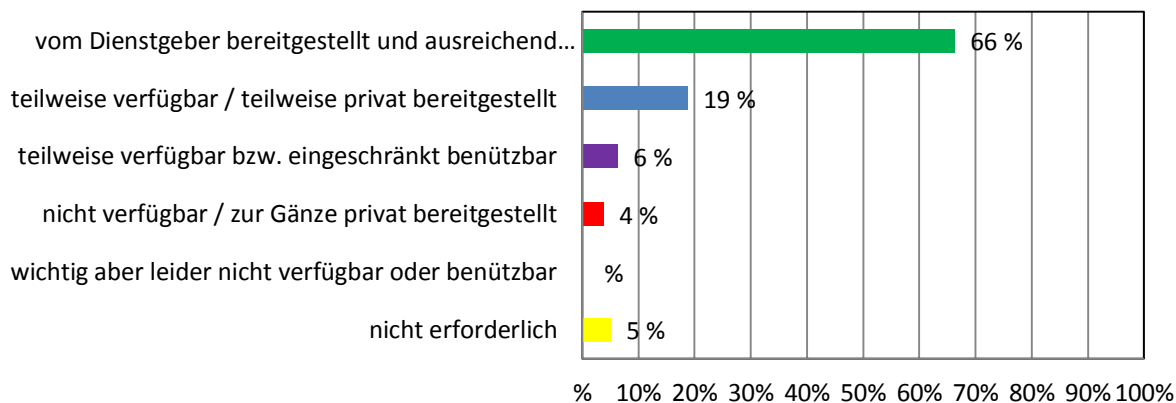

FACHLITERATUR

Dienstmittel-Umfrage NÖ Musikschulen 2017

BEAMER / OVERHEAD

COMPUTER / LAPTOP

INTERNETANSCHLUSS

Dienstmittel-Umfrage NÖ Musikschulen 2017

2. Elementare Musikpädagogik (EMP)

HANDTROMMELN ODER SOUNDSHAPES