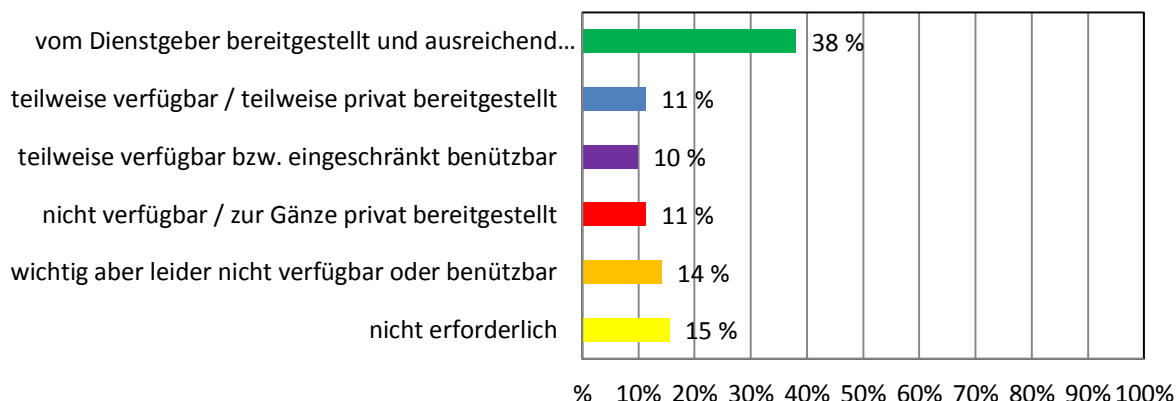

Dienstmittel-Umfrage NÖ Musikschulen 2017

LOTUSFLÖTEN