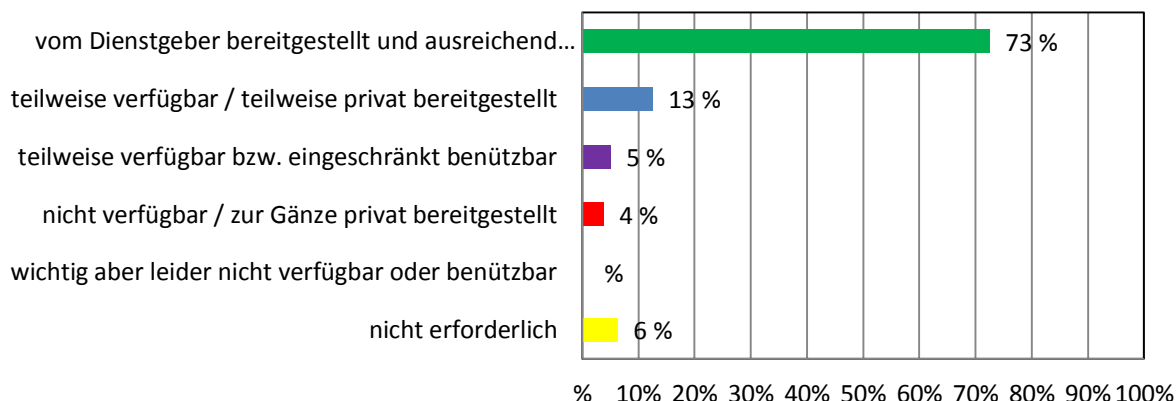

Dienstmittel-Umfrage NÖ Musikschulen 2017

TRIANGELN