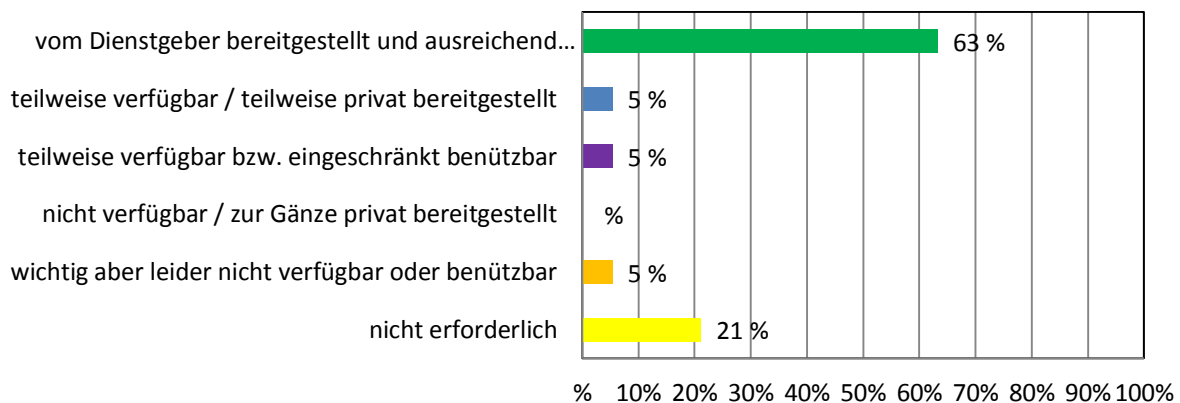

Dienstmittel-Umfrage NÖ Musikschulen 2017

BALLETTSTANGEN (HÖHENVERSTELLBAR)

MUSIKANLAGE

TURNMATTEN

Dienstmittel-Umfrage NÖ Musikschulen 2017

ORFF-INSTRUMENTARIUM

SCHWUNGTÜCHER

GYMNASTIKBÄLLE