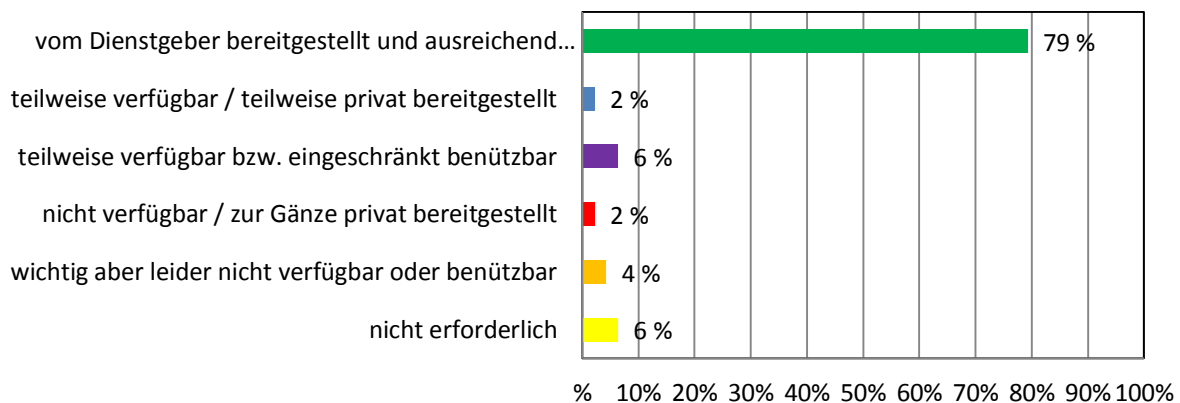

Dienstmittel-Umfrage NÖ Musikschulen 2017

CLAVES

GUIRO

COWBELL