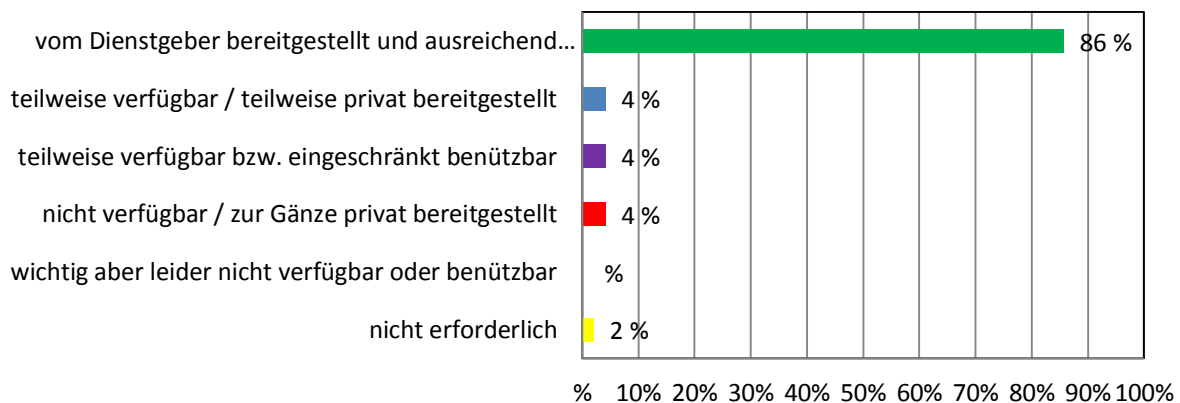

CONGAS

BONGOS

TRIANGEL

Dienstmittel-Umfrage NÖ Musikschulen 2017

SCHELLENKRANZ

TAMBURIN

SHAKER

Dienstmittel-Umfrage NÖ Musikschulen 2017