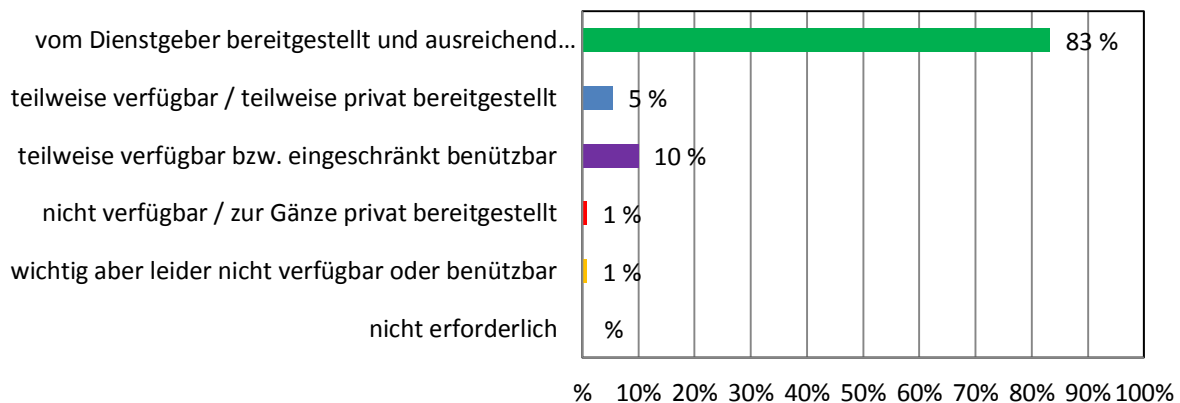

NOTENTAFEL

Dienstmittel-Umfrage NÖ Musikschulen 2017

KLAVIER

CD-PLAYER

TONANLAGE

Dienstmittel-Umfrage NÖ Musikschulen 2017

PERCUSSION-/ORFF-INSTRUMENTARIUM

KOPIERER (IM HAUS)