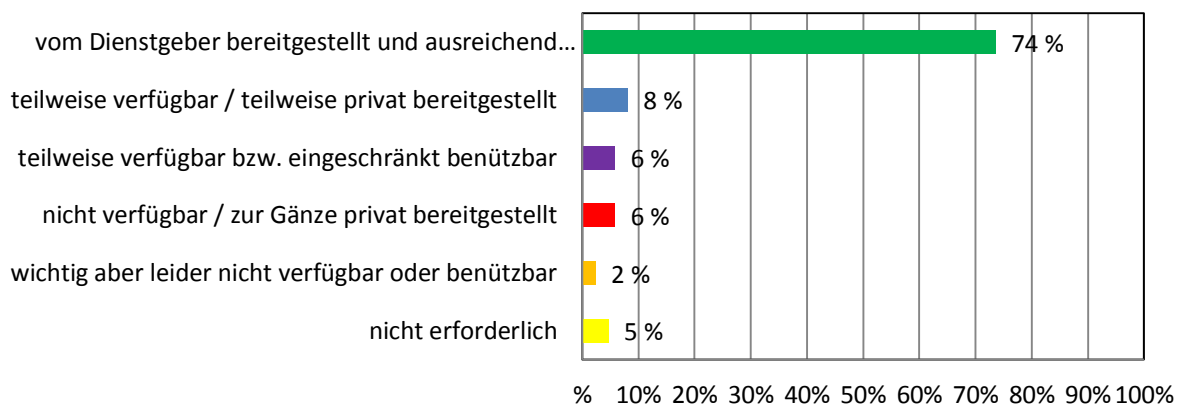

ELEKTRONISCHE TASTENINSTRUMENTE

Dienstmittel-Umfrage NÖ Musikschulen 2017

GITARREVERSTÄRKER

BASSVERSTÄRKER

MISCHPULT

Dienstmittel-Umfrage NÖ Musikschulen 2017

BOXEN

BOXENSTÄNDER