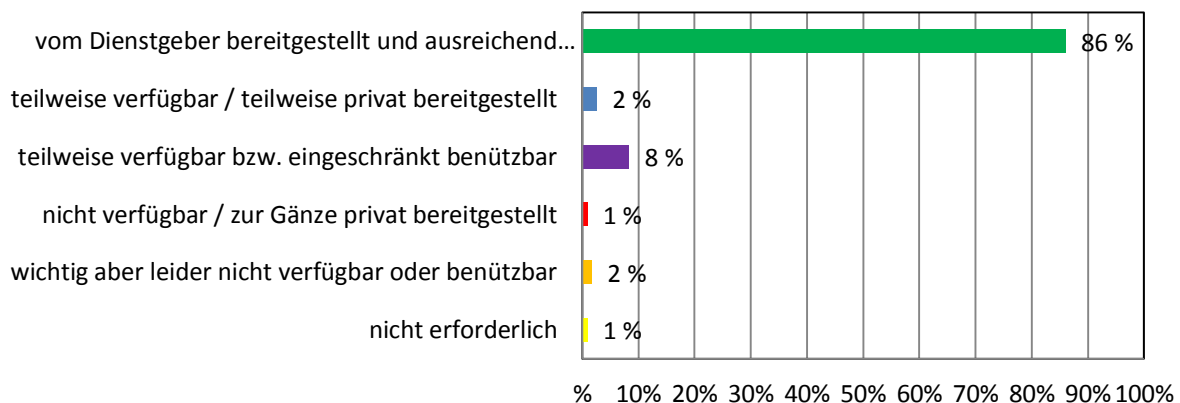

Dienstmittel-Umfrage NÖ Musikschulen 2017

FLÜGEL / PIANO