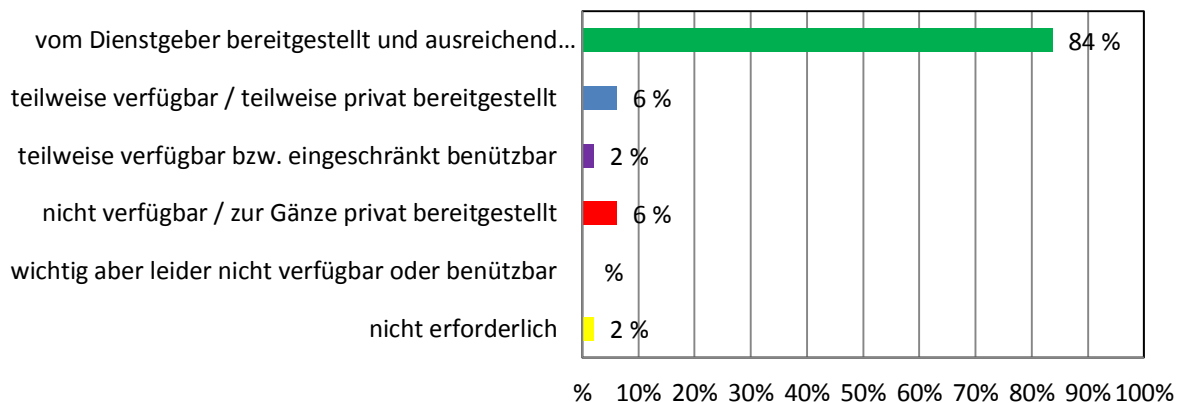

CONGAS

BONGOS

TRIANGEL

Dienstmittel-Umfrage NÖ Musikschulen 2017

SCHELLENKRANZ

TAMBURIN

SHAKER

Dienstmittel-Umfrage NÖ Musikschulen 2017