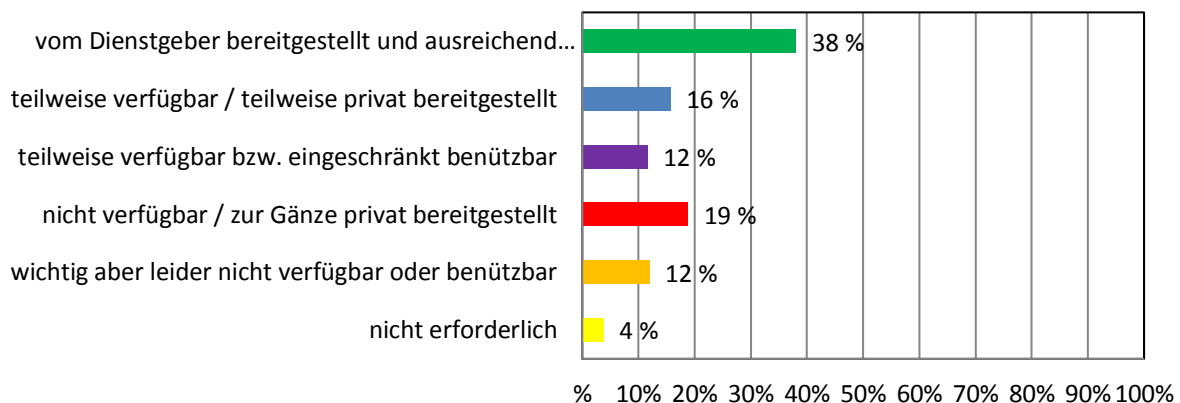

Dienstmittel-Umfrage NÖ Musikschulen 2017

DRUCKER