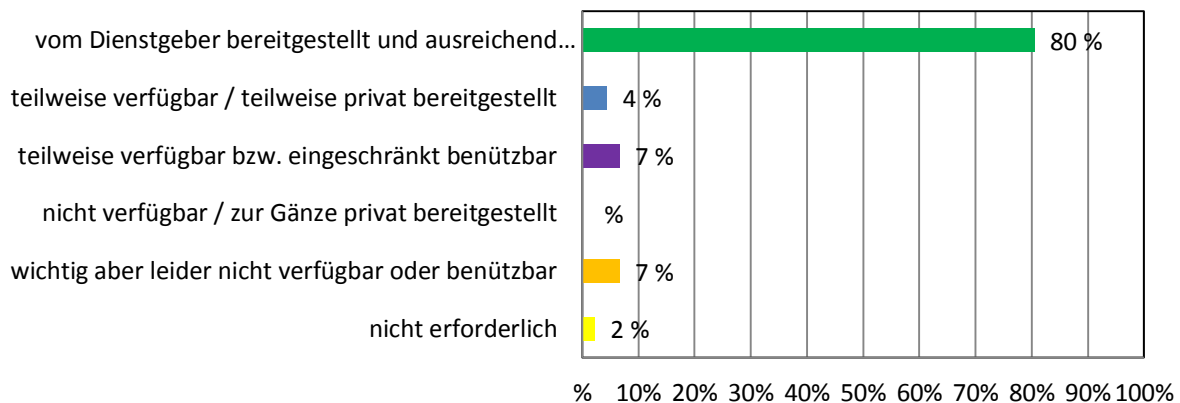

Dienstmittel-Umfrage NÖ Musikschulen 2017

CONGAS

BONGOS

TRIANGEL