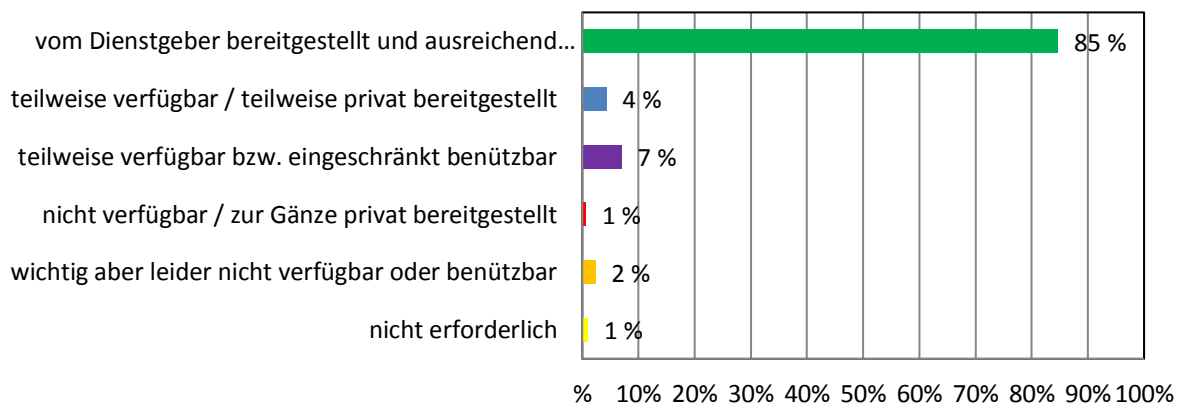

GESCHIRR / BESTECK

WASCHBECKEN

Dienstmittel-Umfrage NÖ Musikschulen 2017

SEIFE

HANDTUCH / PAPIER

WC

Dienstmittel-Umfrage NÖ Musikschulen 2017

KLOPAPIER