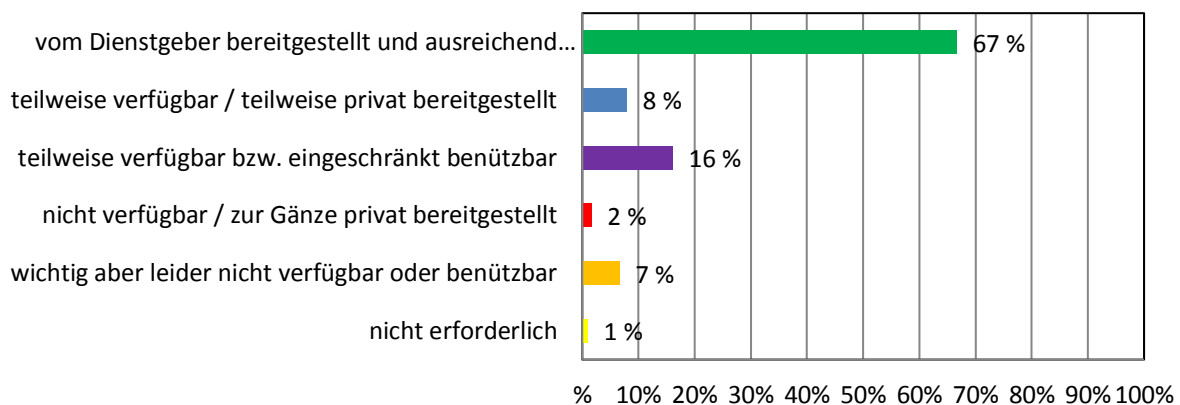

TISCH

SESSEL

Dienstmittel-Umfrage NÖ Musikschulen 2017

KINDERSESSEL

KASTEN

VERSPERRBARE KÄSTEN / FÄCHER

Dienstmittel-Umfrage NÖ Musikschulen 2017

GARDEROBE