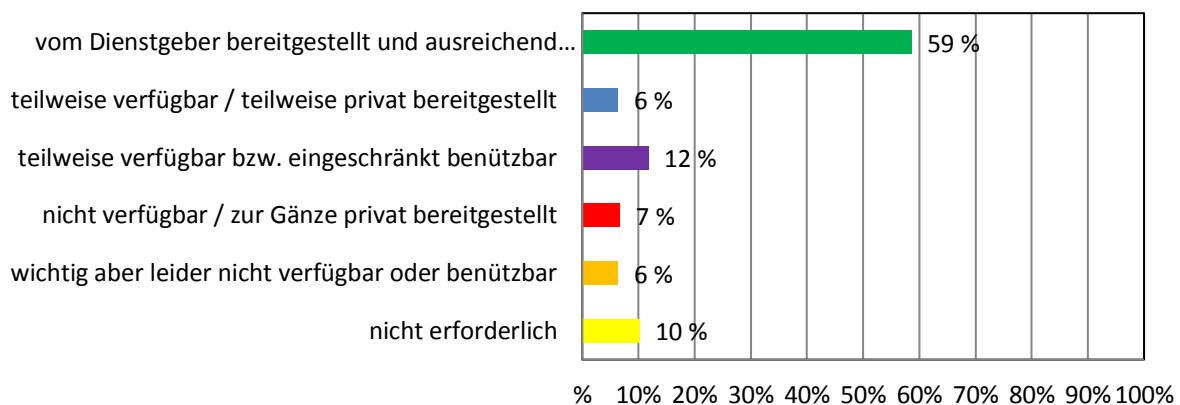

DRUCKER

SCANNER

BEAMER

Dienstmittel-Umfrage NÖ Musikschulen 2017

SOFTWARE

PAPIERSCHNEIDMASCHINE

LAMINIERGERÄT

Dienstmittel-Umfrage NÖ Musikschulen 2017