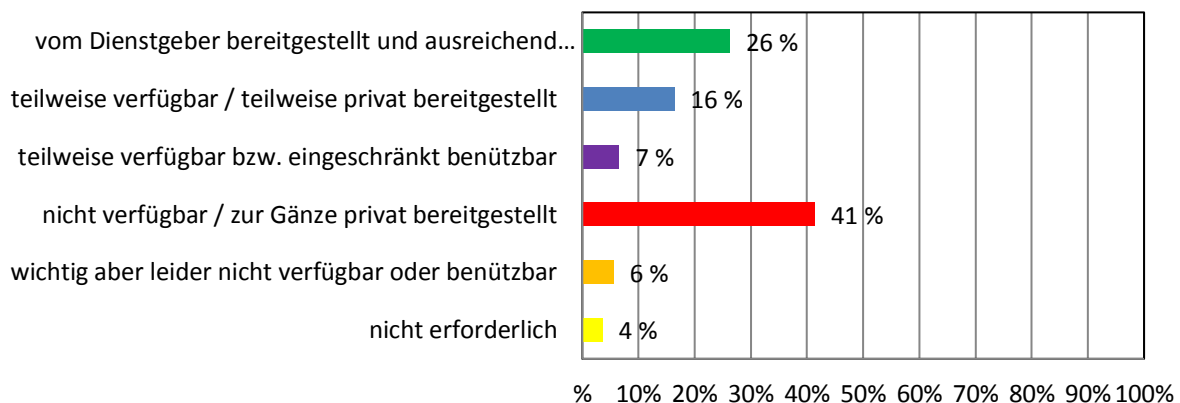

RADIERER / TIPP-EX

LINEAL

Dienstmittel-Umfrage NÖ Musikschulen 2017

KLEBEBAND / KLEBSTOFF

PINNWAND-STECKER

MAPPEN, HÜLLEN

Dienstmittel-Umfrage NÖ Musikschulen 2017

6. Einrichtung