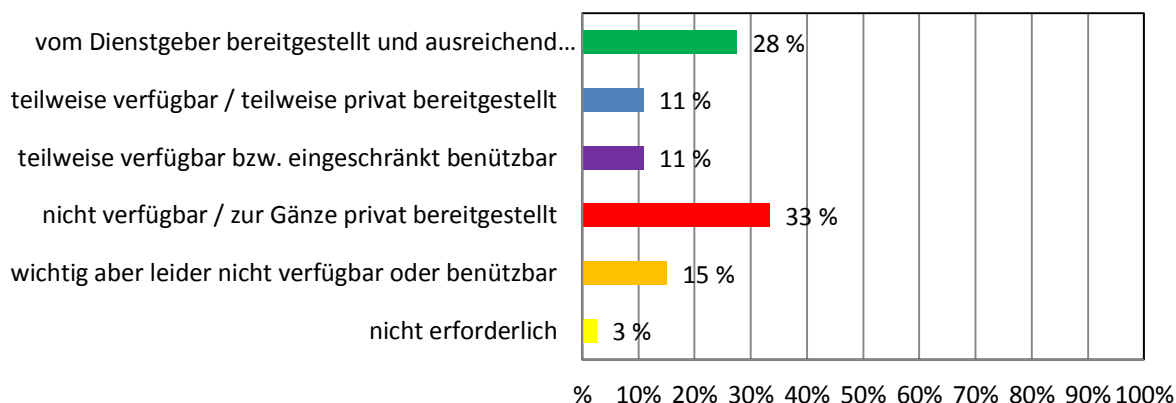

FACHLITERATUR

Dienstmittel-Umfrage NÖ Musikschulen 2017

BEAMER / OVERHEAD

COMPUTER / LAPTOP

INTERNETANSCHLUSS

Dienstmittel-Umfrage NÖ Musikschulen 2017

2. Elementare Musikpädagogik (EMP)

HANDTROMMELN ODER SOUNDSHAPES