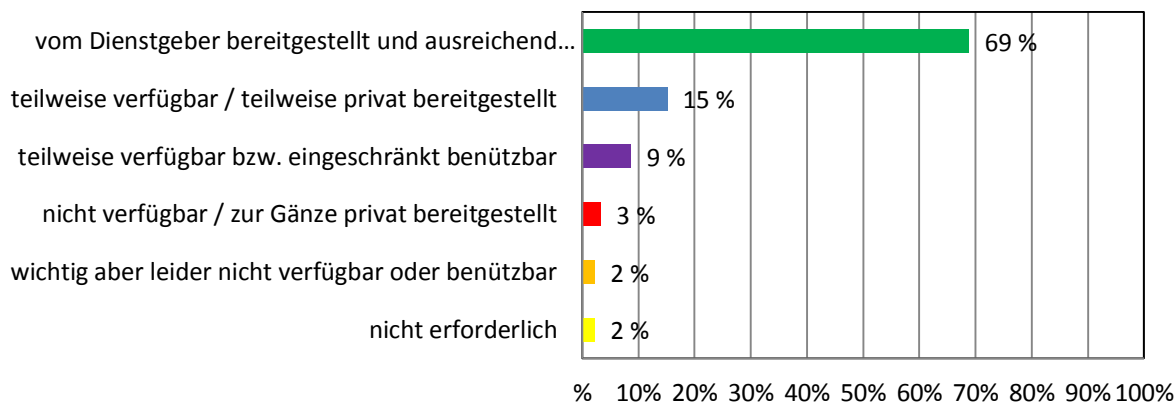

Dienstmittel-Umfrage NÖ Musikschulen 2017

BOXEN

BOXENSTÄNDER

MIKROFONE