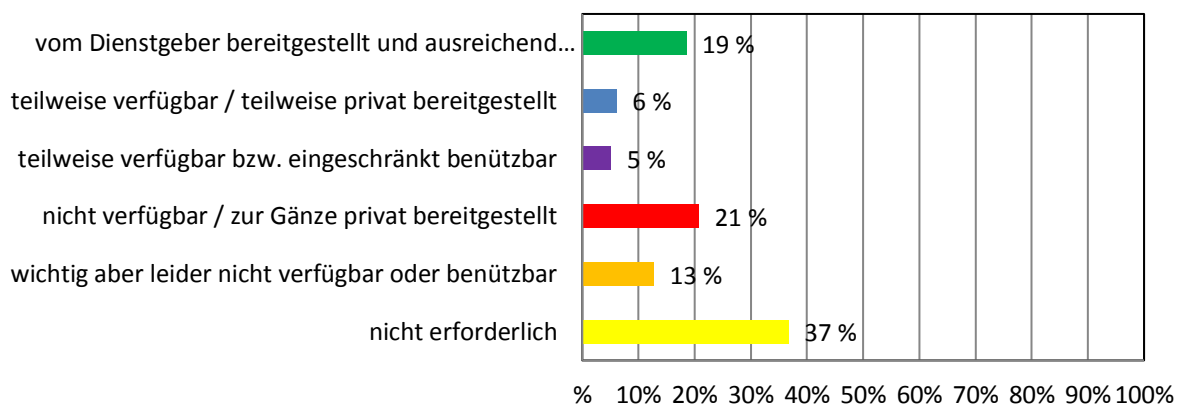

DRUCKER

SCANNER

BEAMER

Dienstmittel-Umfrage NÖ Musikschulen 2017

SOFTWARE

PAPIERSCHNEIDMASCHINE

LAMINIERGERÄT

Dienstmittel-Umfrage NÖ Musikschulen 2017