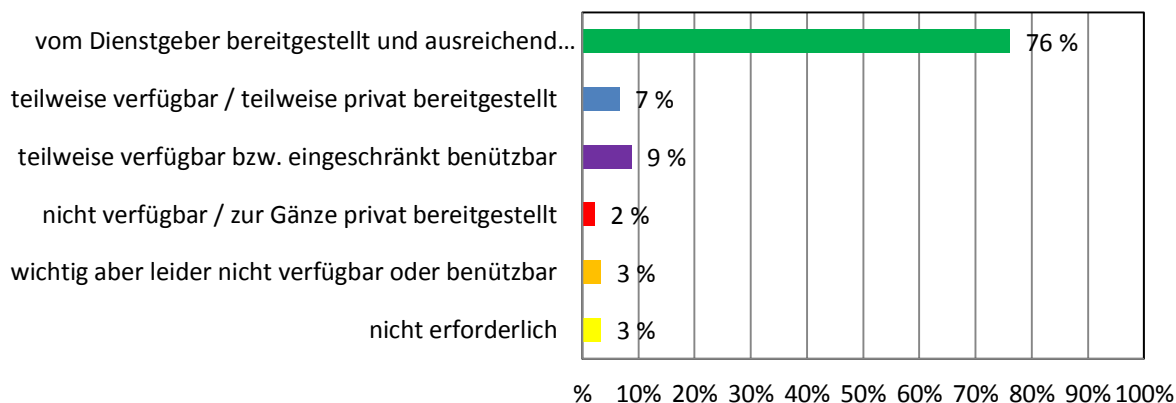

ELEKTRONISCHE TASTENINSTRUMENTE

Dienstmittel-Umfrage NÖ Musikschulen 2017

GITARREVERSTÄRKER

BASSVERSTÄRKER

MISCHPULT

Dienstmittel-Umfrage NÖ Musikschulen 2017

BOXEN

BOXENSTÄNDER