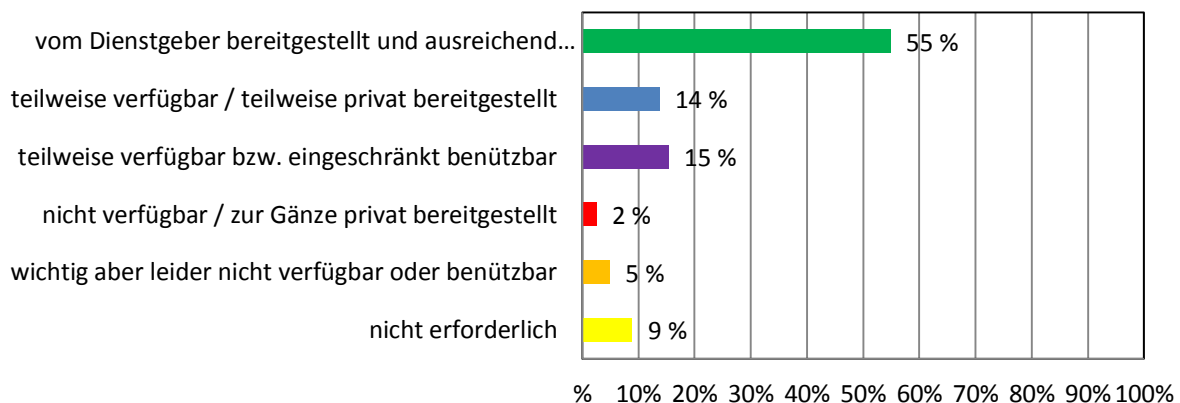

NOTENTAFEL

Dienstmittel-Umfrage NÖ Musikschulen 2017

KLAVIER

CD-PLAYER

TONANLAGE

Dienstmittel-Umfrage NÖ Musikschulen 2017

PERCUSSION-/ORFF-INSTRUMENTARIUM

KOPIERER (IM HAUS)