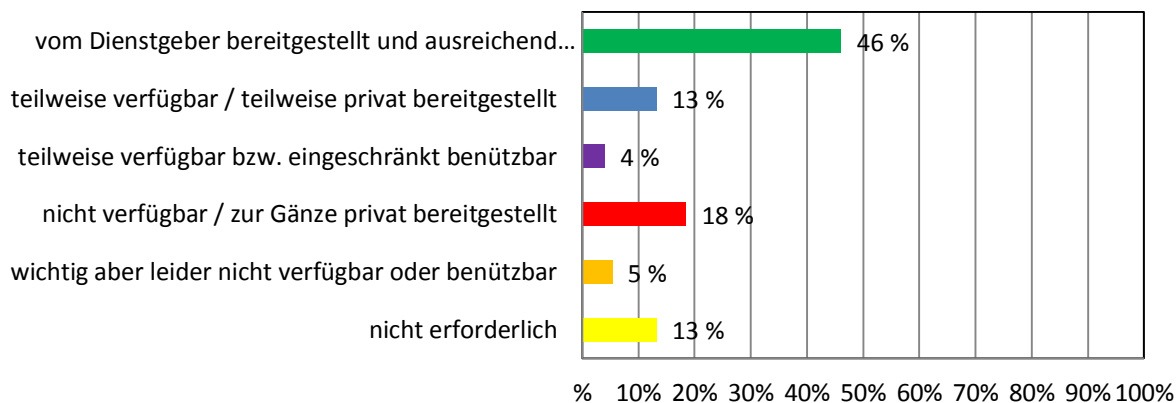

KLANGHÖLZER

Dienstmittel-Umfrage NÖ Musikschulen 2017

TRIANGELN

RASSELINSTRUMENTE

CHIFFONTÜCHER

Dienstmittel-Umfrage NÖ Musikschulen 2017

GYMNASTIKSPRINGSEILE

TENOR- ODER BASSKLANGSTÄBE