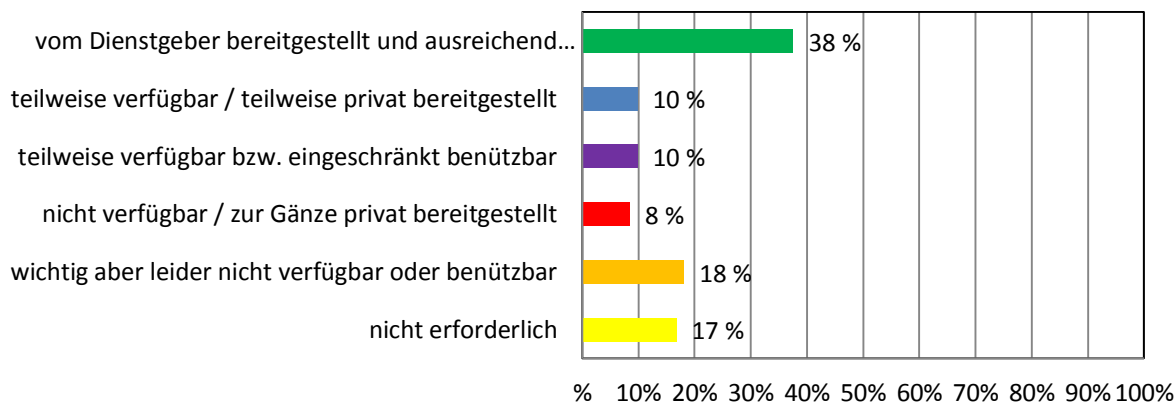

MIKROFONE

Dienstmittel-Umfrage NÖ Musikschulen 2017

MIKROSTÄNDER

KABELN

TROLLEY

Dienstmittel-Umfrage NÖ Musikschulen 2017

4. Schlagzeug

Dienstmittel-Umfrage NÖ Musikschulen 2017