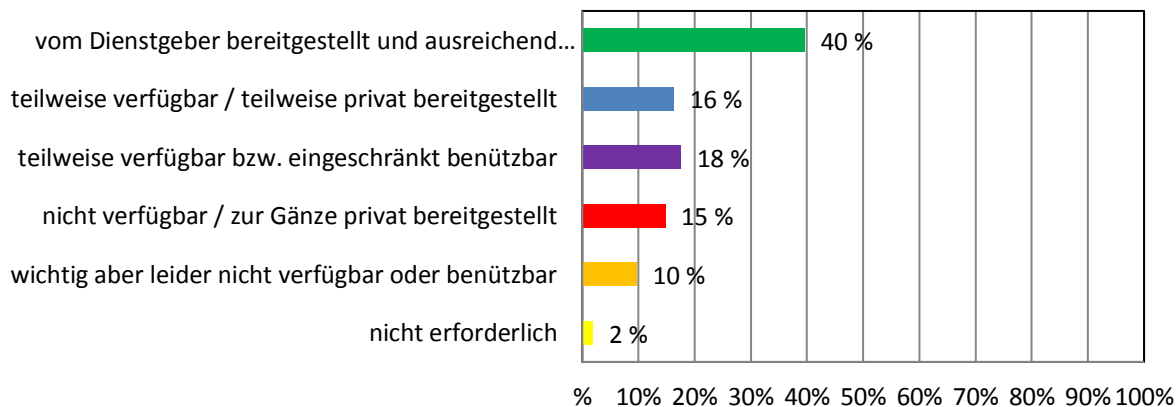

Dienstmittel-Umfrage NÖ Musikschulen 2017

A) Grundausrüstung

1. Technische Hilfsmittel

Dienstmittel-Umfrage NÖ Musikschulen 2017

TELEFON

COMPUTER

INTERNETZUGANG / WLAN

Dienstmittel-Umfrage NÖ Musikschulen 2017