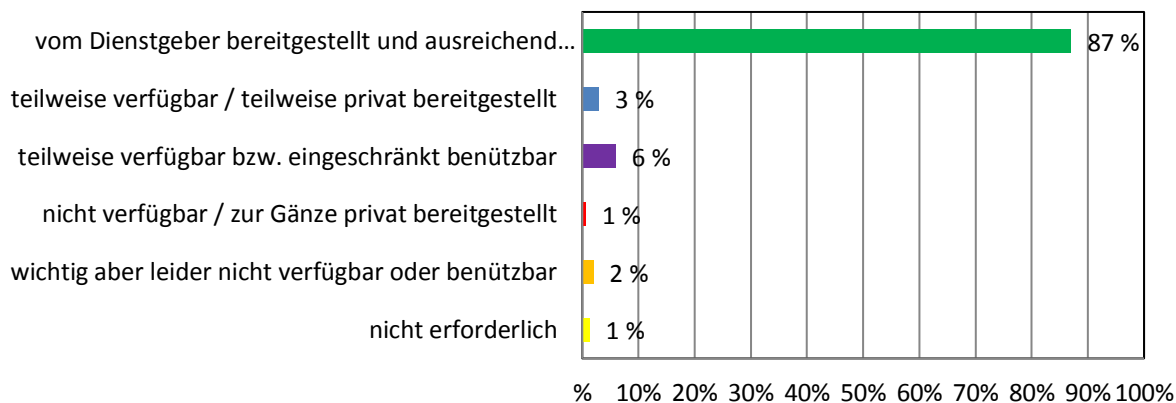

WASCHBECKEN