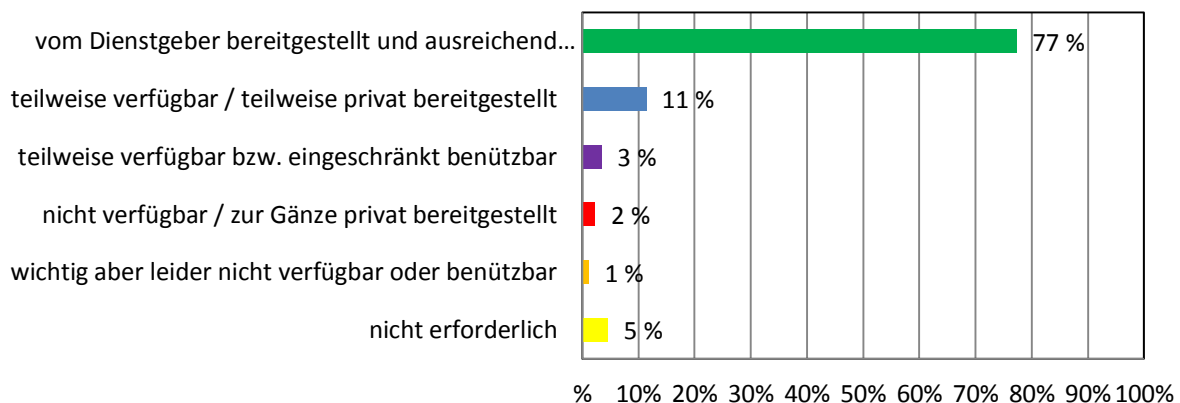

Dienstmittel-Umfrage NÖ Musikschulen 2017

GITARREVERSTÄRKER