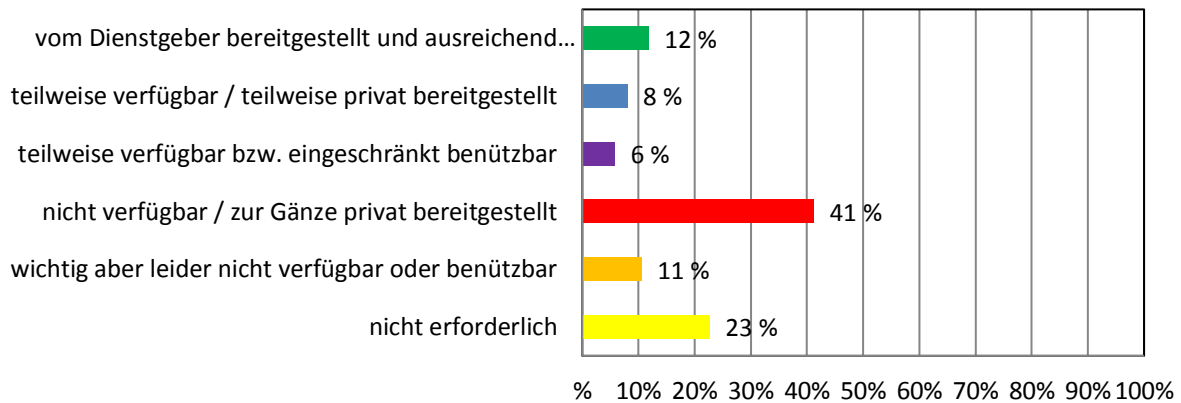

Dienstmittel-Umfrage NÖ Musikschulen 2017

FOTOAPPARAT