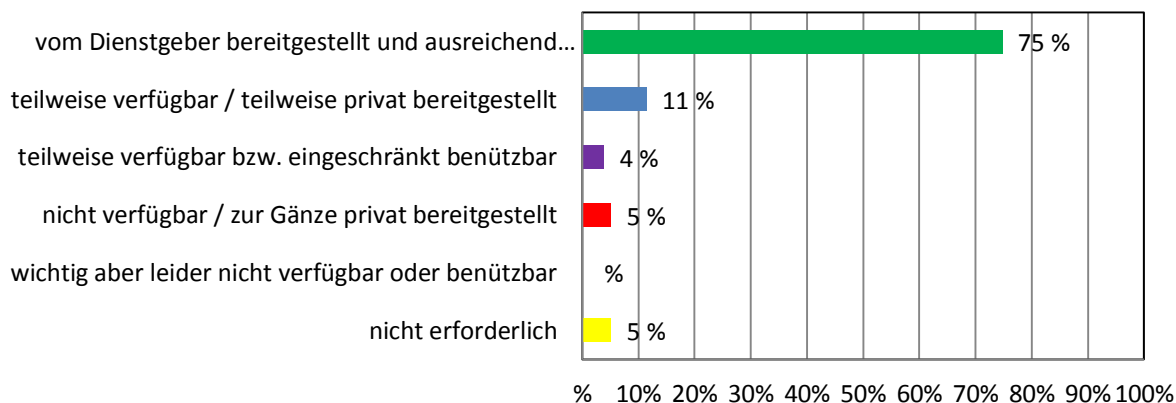

KLANGHÖLZER