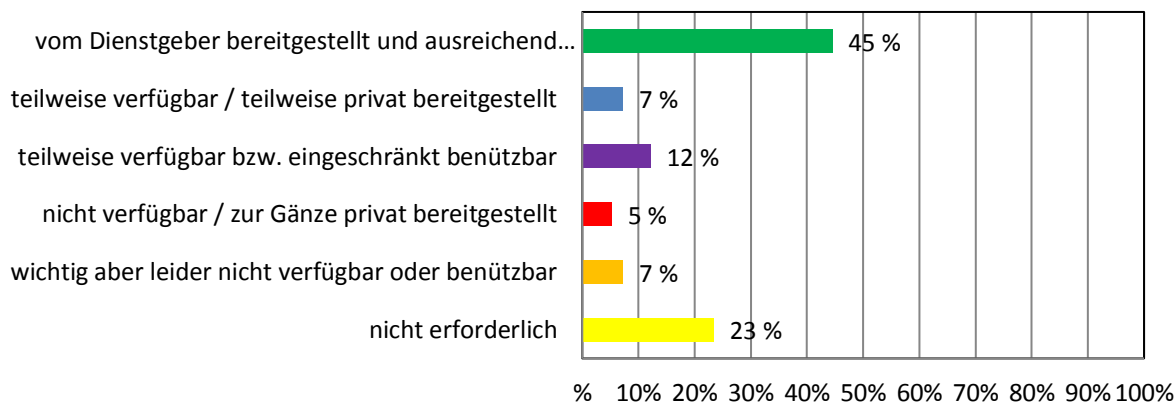

Dienstmittel-Umfrage NÖ Musikschulen 2017

GARDEROBE

VORHANG

TEPPICH