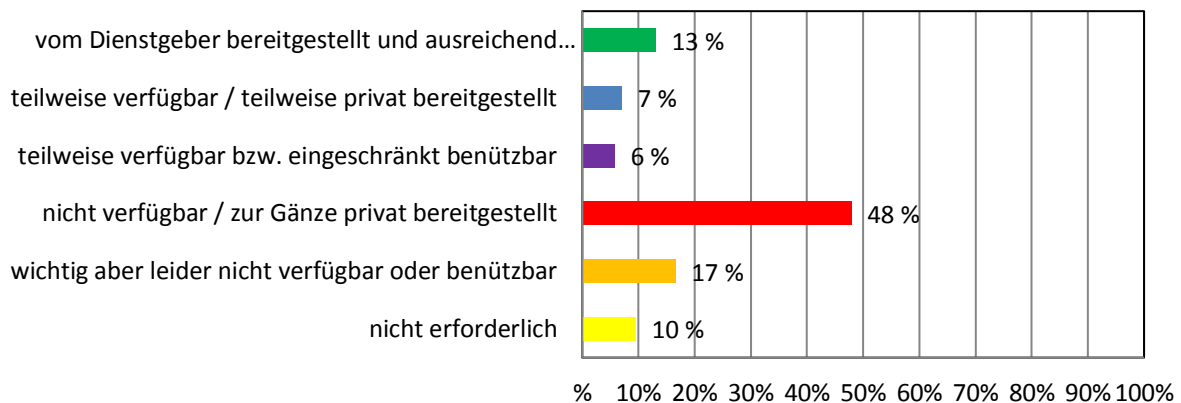

AUFNAHMEGERÄT