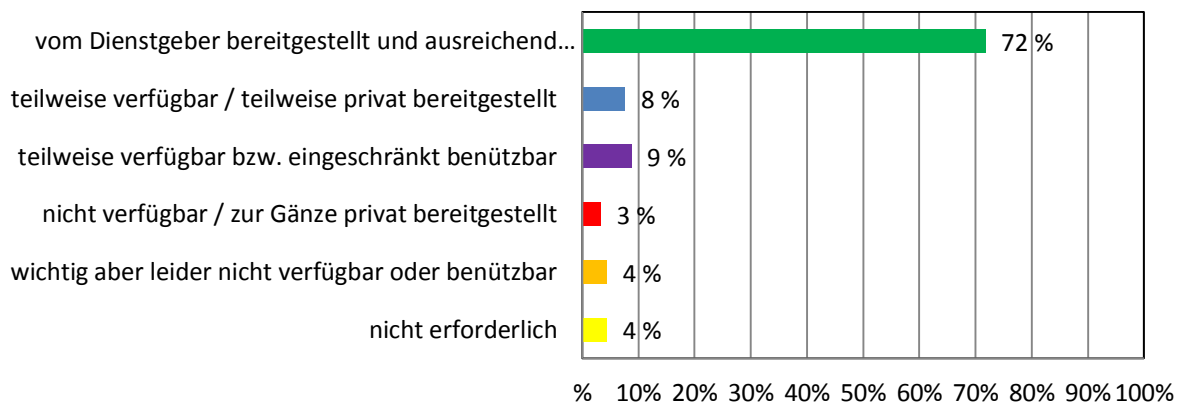

ELEKTRONISCHE TASTENINSTRUMENTE

Dienstmittel-Umfrage NÖ Musikschulen 2017

GITARREVERSTÄRKER

BASSVERSTÄRKER

MISCHPULT

Dienstmittel-Umfrage NÖ Musikschulen 2017

BOXEN

BOXENSTÄNDER