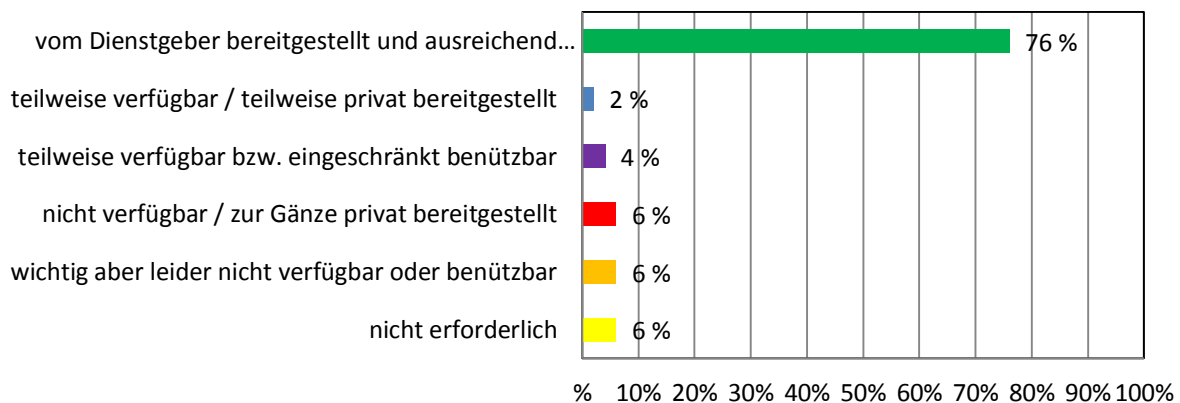

GROSSE TROMMEL

KLEINE TROMMEL

1 PAAR TSCHINELLEN

Dienstmittel-Umfrage NÖ Musikschulen 2017

2 PAUKEN

XYLOPHON

GLOCKENSPIEL

Dienstmittel-Umfrage NÖ Musikschulen 2017