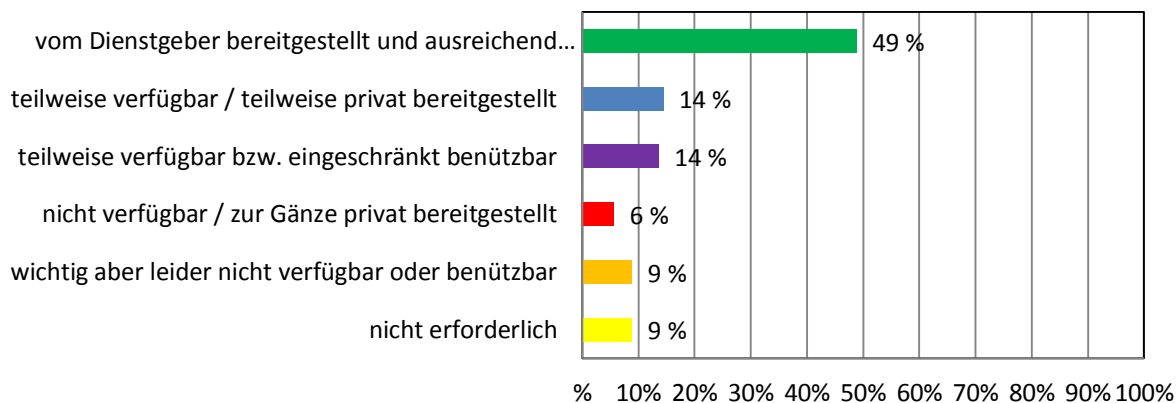

NOTENTAFEL

Dienstmittel-Umfrage NÖ Musikschulen 2017

KLAVIER

CD-PLAYER

TONANLAGE

Dienstmittel-Umfrage NÖ Musikschulen 2017

PERCUSSION-/ORFF-INSTRUMENTARIUM

KOPIERER (IM HAUS)