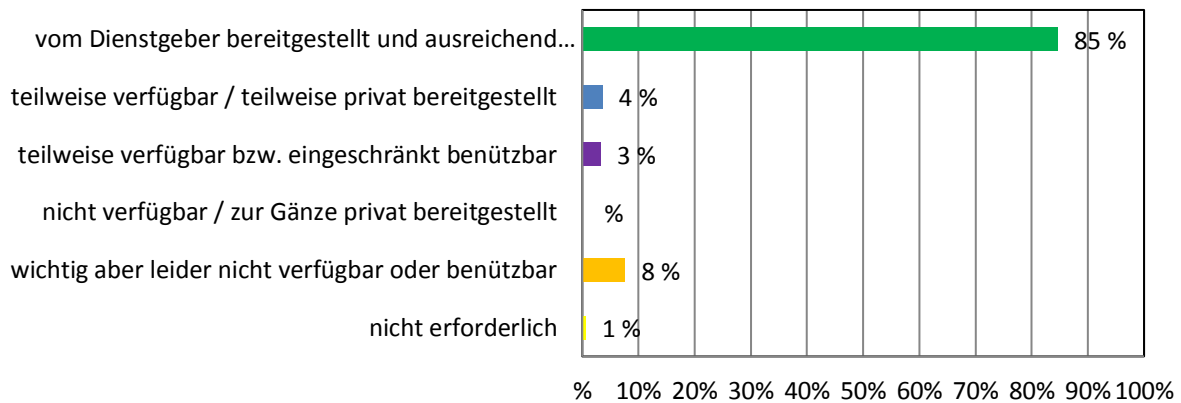

FEUERLÖSCHER