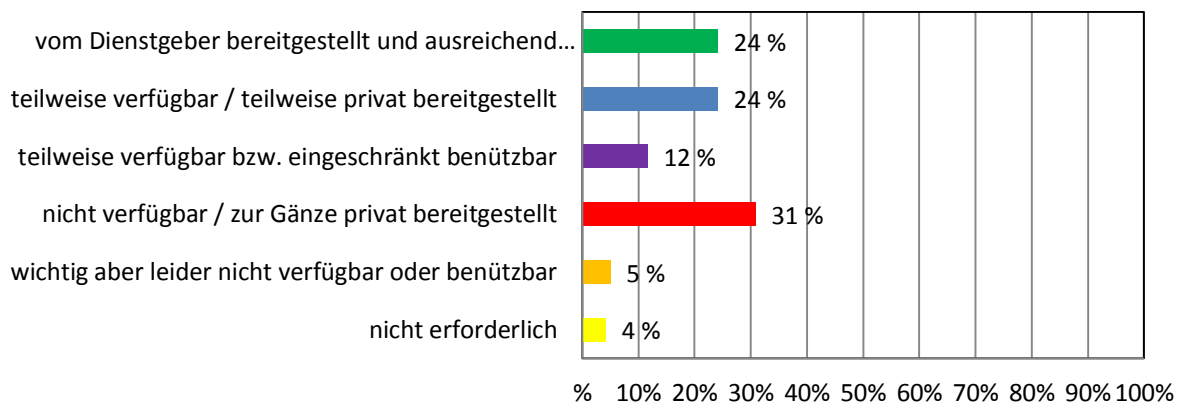

FACHLITERATUR