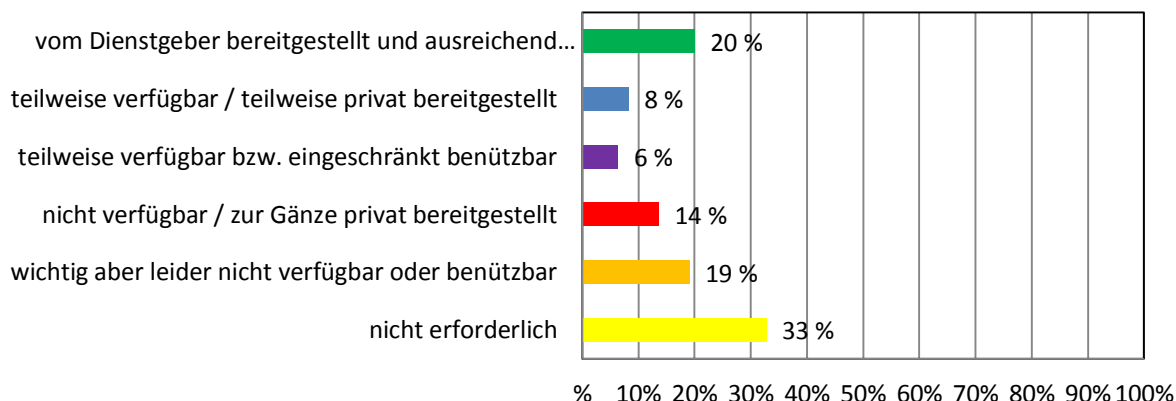

Dienstmittel-Umfrage NÖ Musikschulen 2017

BEAMER / OVERHEAD