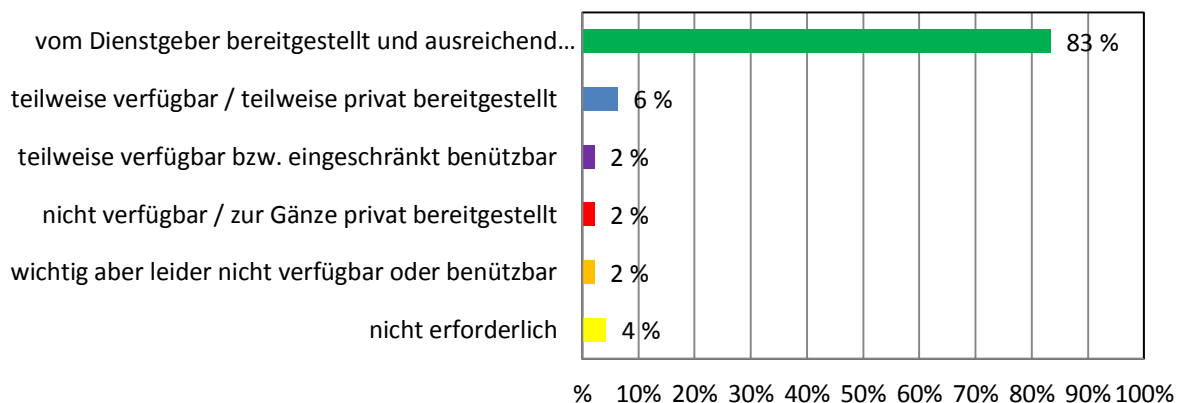

CONGAS

BONGOS

TRIANGEL

Dienstmittel-Umfrage NÖ Musikschulen 2017

SCHELLENKRANZ

TAMBURIN

SHAKER

Dienstmittel-Umfrage NÖ Musikschulen 2017