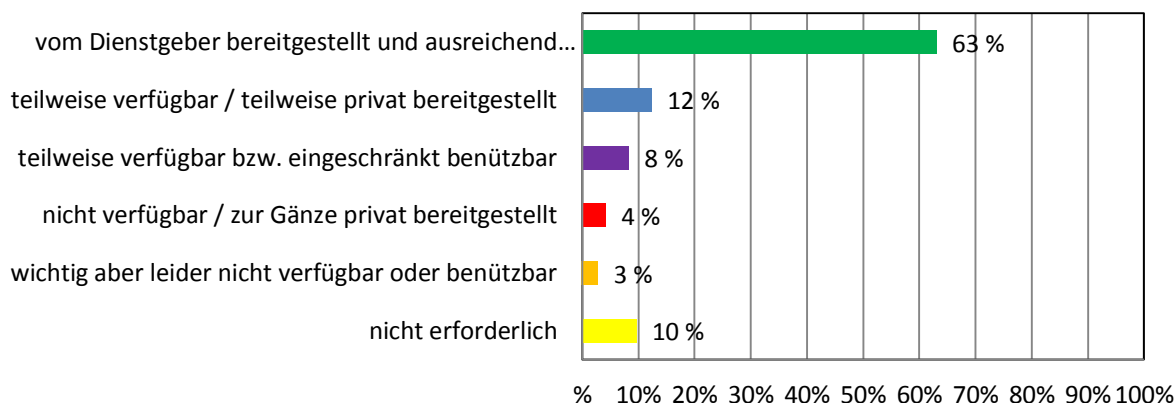

SCHELLENKRÄNZE

Dienstmittel-Umfrage NÖ Musikschulen 2017

LOTUSFLÖTEN

HOLZBLOCKTROMMELN

KLANGBAUSTEINE (ALTLAGE) SAMT SCHLÄGEL

Dienstmittel-Umfrage NÖ Musikschulen 2017

3. Popularmusik

SCHLAGZEUG, PERCUSSION