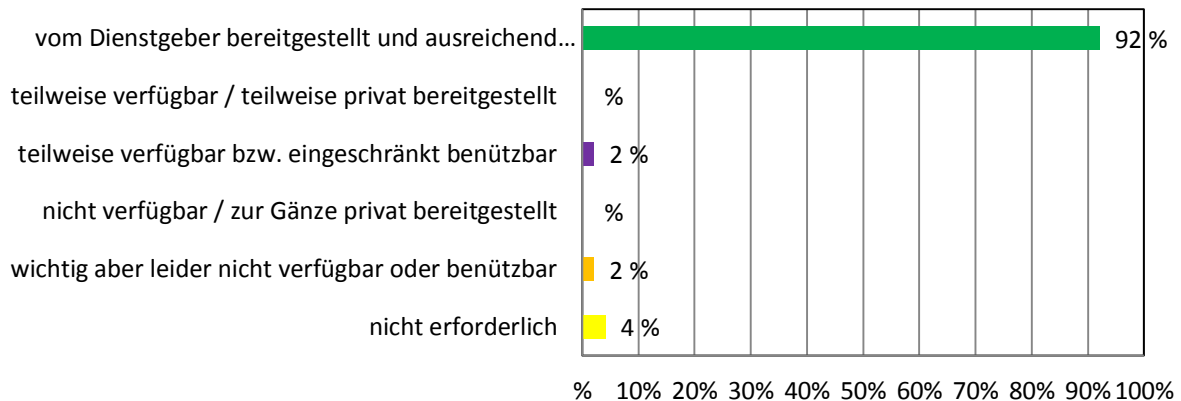

KLEINE TROMMEL