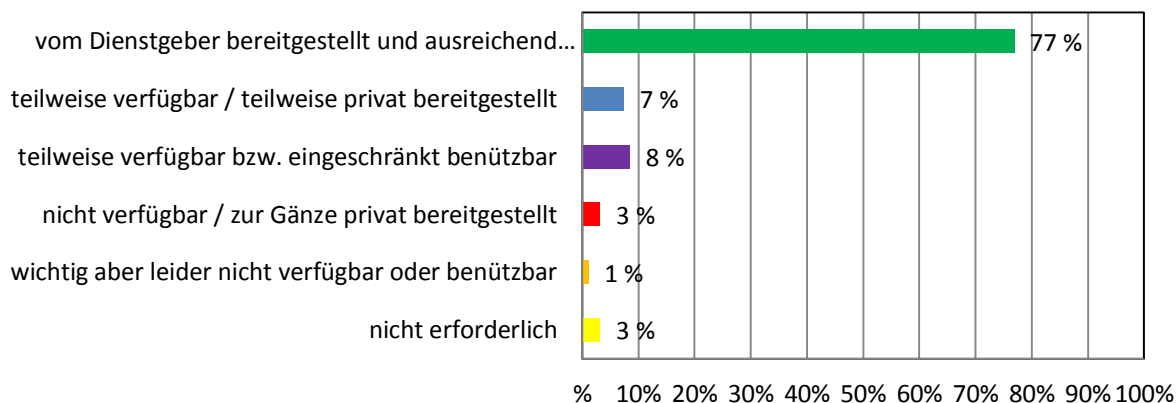

Dienstmittel-Umfrage NÖ Musikschulen 2017

MIKROSTÄNDER