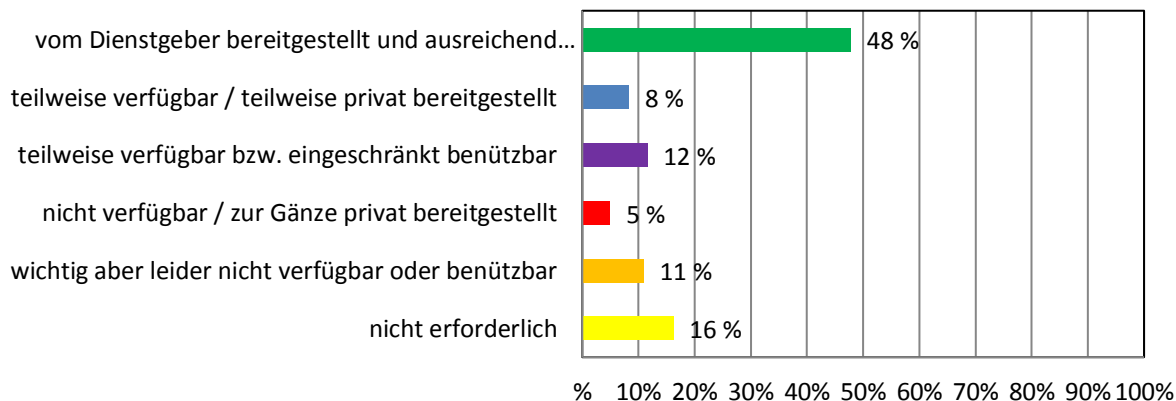

VORHANG

TEPPICH

Dienstmittel-Umfrage NÖ Musikschulen 2017

7. Küche / Sanitär

KÜHLSCHRANK

HERD / MIKROWELLE

Dienstmittel-Umfrage NÖ Musikschulen 2017

KAFFEEMASCHINE