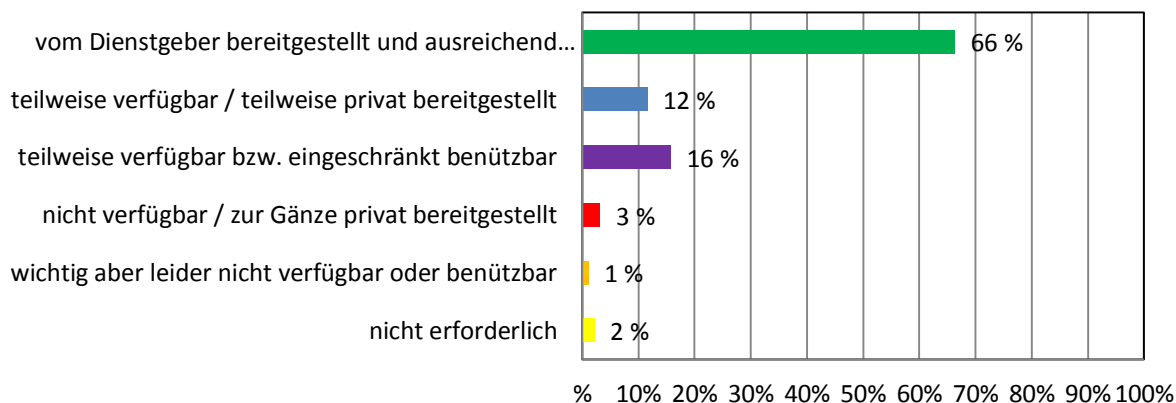

ELEKTRONISCHE TASTENINSTRUMENTE