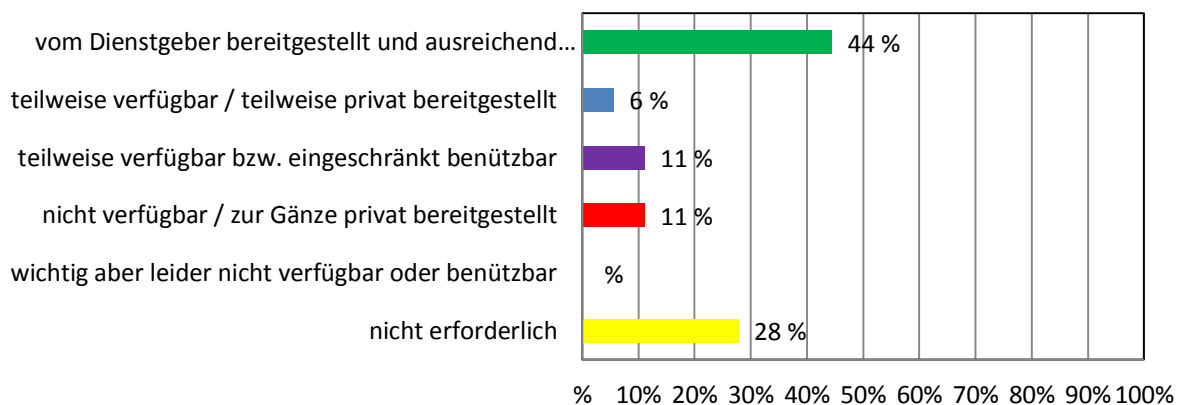

Dienstmittel-Umfrage NÖ Musikschulen 2017

BALLETTSTANGEN (HÖHENVERSTELLBAR)

MUSIKANLAGE

TURNMATTEN

Dienstmittel-Umfrage NÖ Musikschulen 2017

ORFF-INSTRUMENTARIUM

SCHWUNGTÜCHER

GYMNASTIKBÄLLE