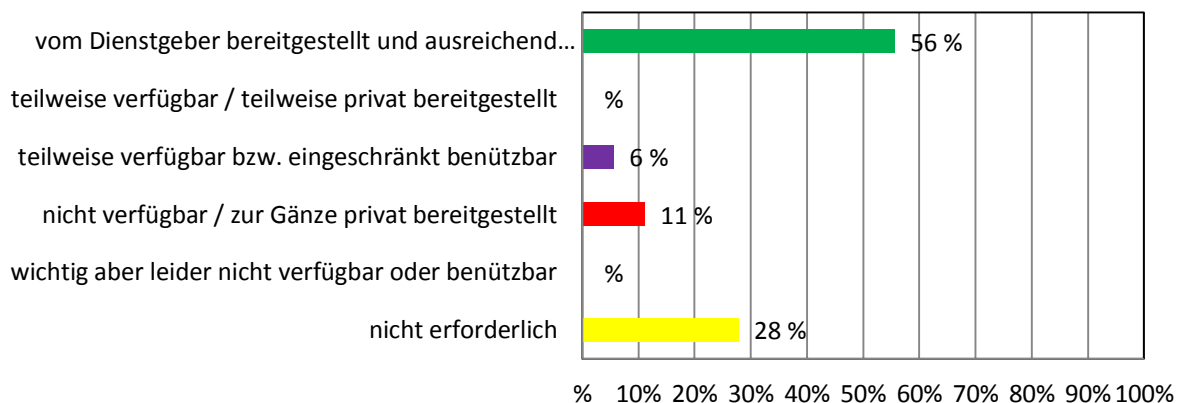

Dienstmittel-Umfrage NÖ Musikschulen 2017

BÄLLE