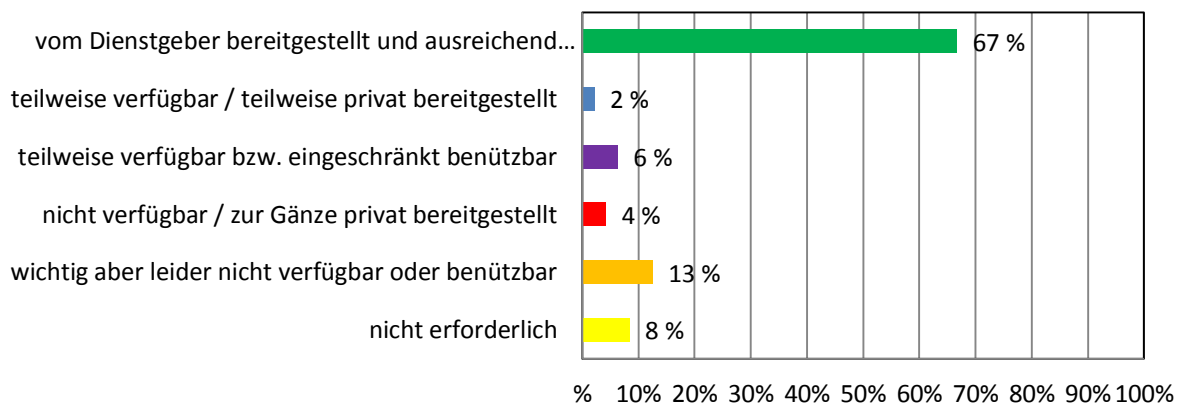

GROSSE TROMMEL

KLEINE TROMMEL

1 PAAR TSCHINELLEN

Dienstmittel-Umfrage NÖ Musikschulen 2017

2 PAUKEN

XYLOPHON

GLOCKENSPIEL

Dienstmittel-Umfrage NÖ Musikschulen 2017