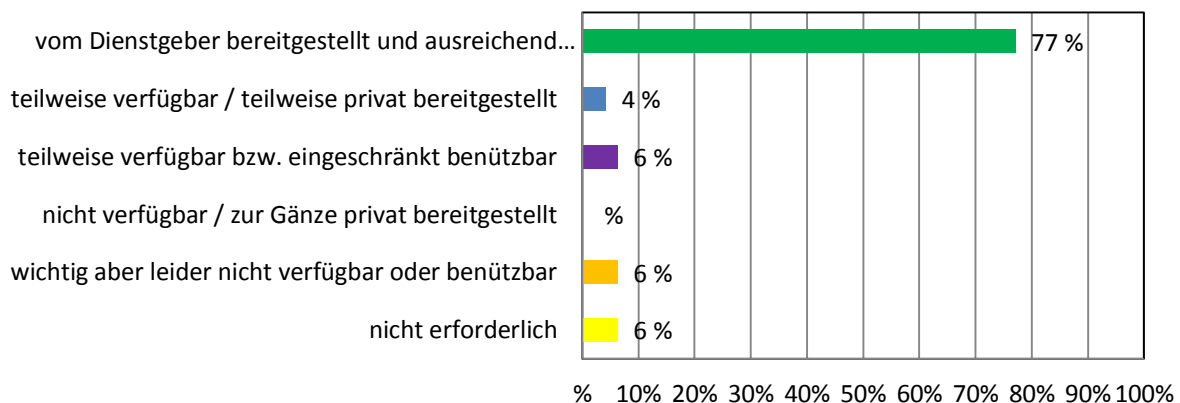

Dienstmittel-Umfrage NÖ Musikschulen 2017

CONGAS