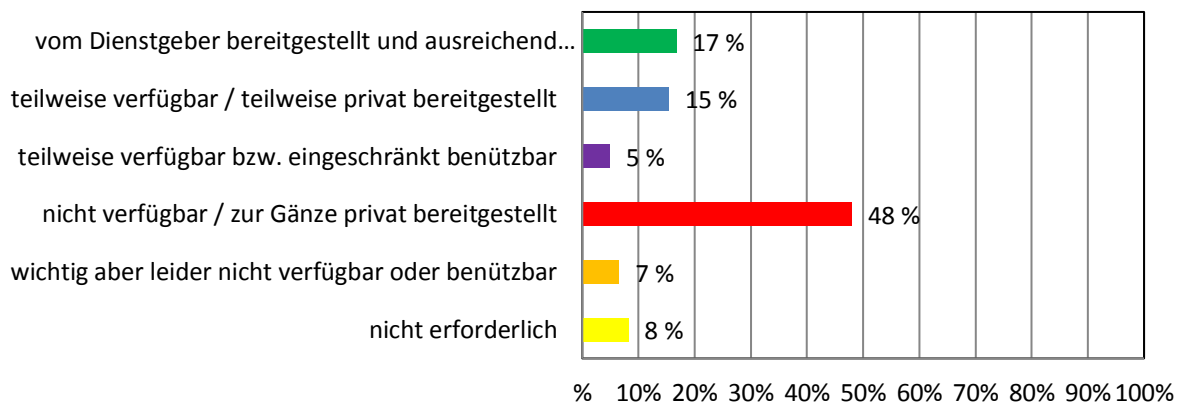

RADIERER / TIPP-EX

LINEAL

Dienstmittel-Umfrage NÖ Musikschulen 2017

KLEBEBAND / KLEBSTOFF

PINNWAND-STECKER

MAPPEN, HÜLLEN

Dienstmittel-Umfrage NÖ Musikschulen 2017

6. Einrichtung