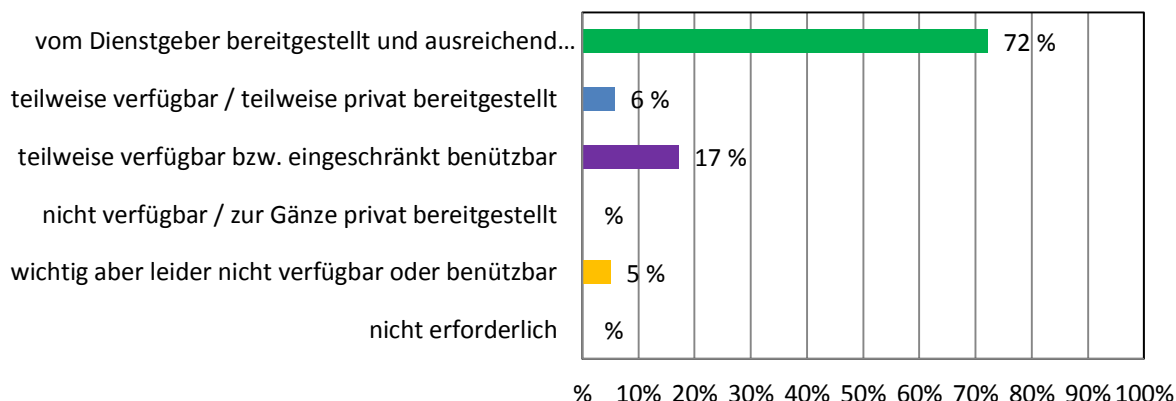

ERSTE HILFE KASTEN

FEUERLÖSCHER

Dienstmittel-Umfrage NÖ Musikschulen 2017

B) Spezialausstattung

1. Musikkunde

Dienstmittel-Umfrage NÖ Musikschulen 2017

GROSSER UND HELLER RAUM

TISCHE UND SESSEL