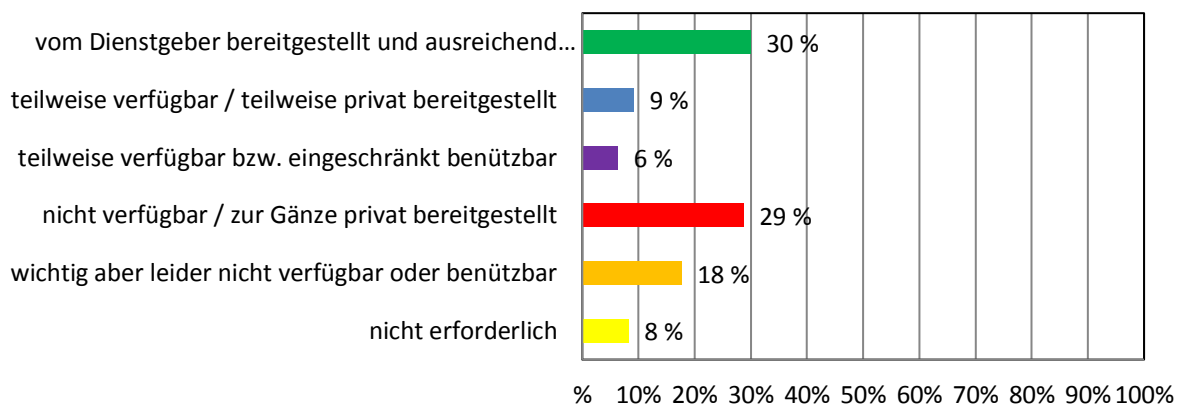

Dienstmittel-Umfrage NÖ Musikschulen 2017

DRUCKER

SCANNER

BEAMER