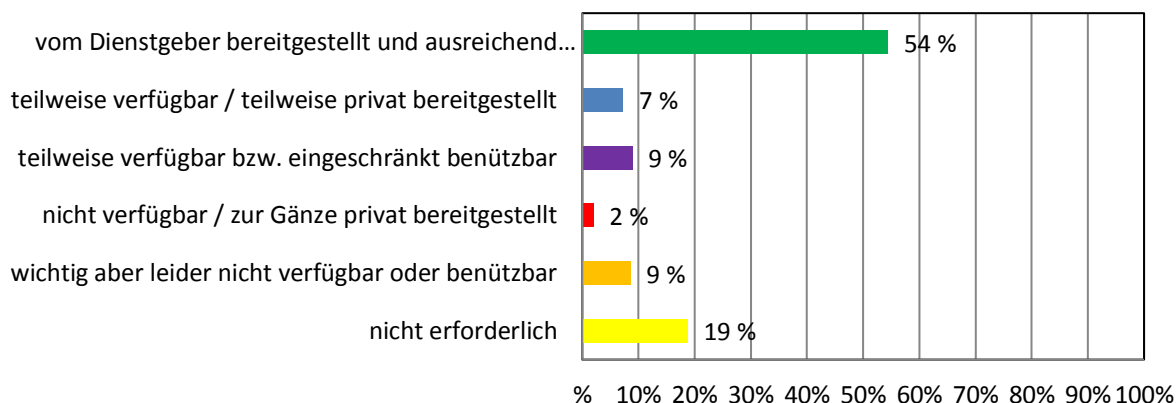

Dienstmittel-Umfrage NÖ Musikschulen 2017

GARDEROBE

VORHANG

TEPPICH