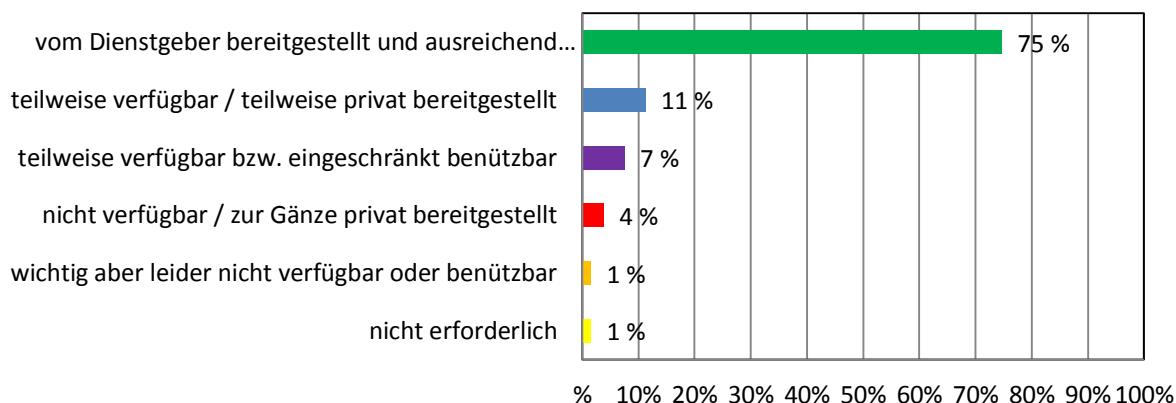

NOTENTAFEL

Dienstmittel-Umfrage NÖ Musikschulen 2017

KLAVIER

CD-PLAYER

TONANLAGE

Dienstmittel-Umfrage NÖ Musikschulen 2017

PERCUSSION-/ORFF-INSTRUMENTARIUM

KOPIERER (IM HAUS)