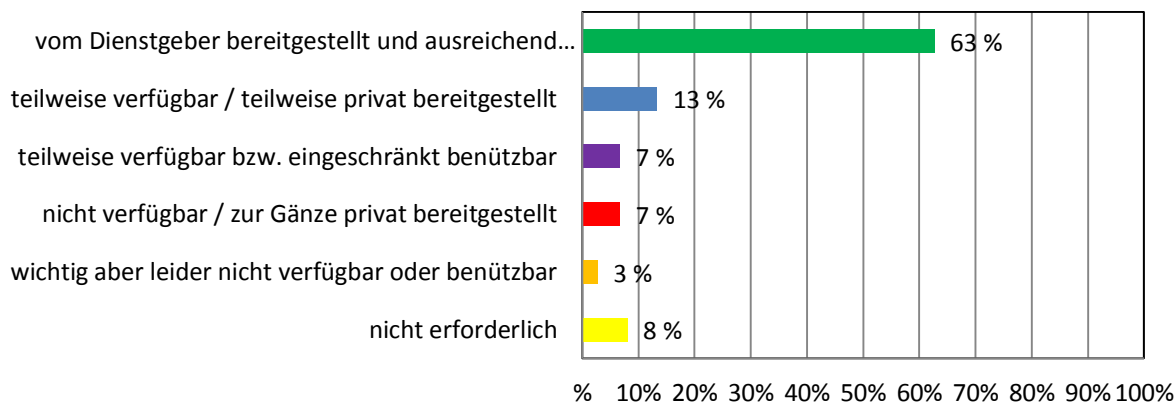

SCHELLENKRÄNZE