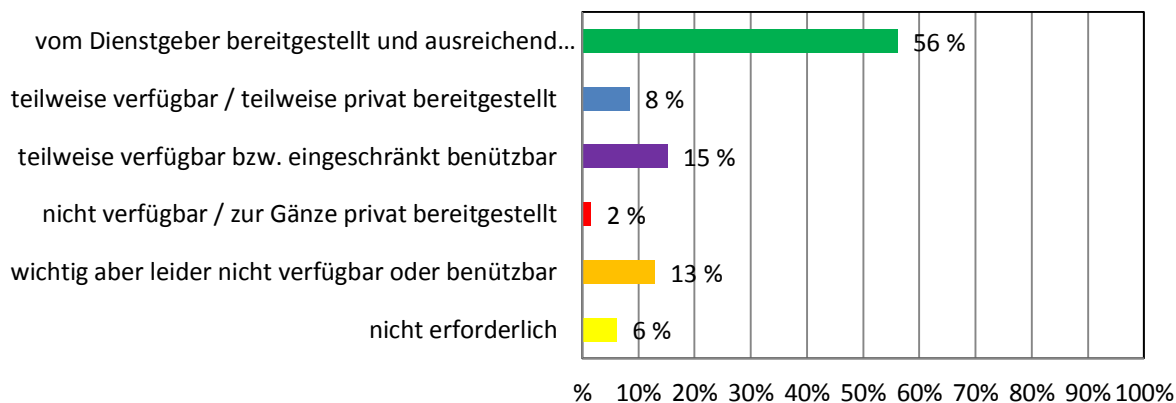

NOTENTAFEL