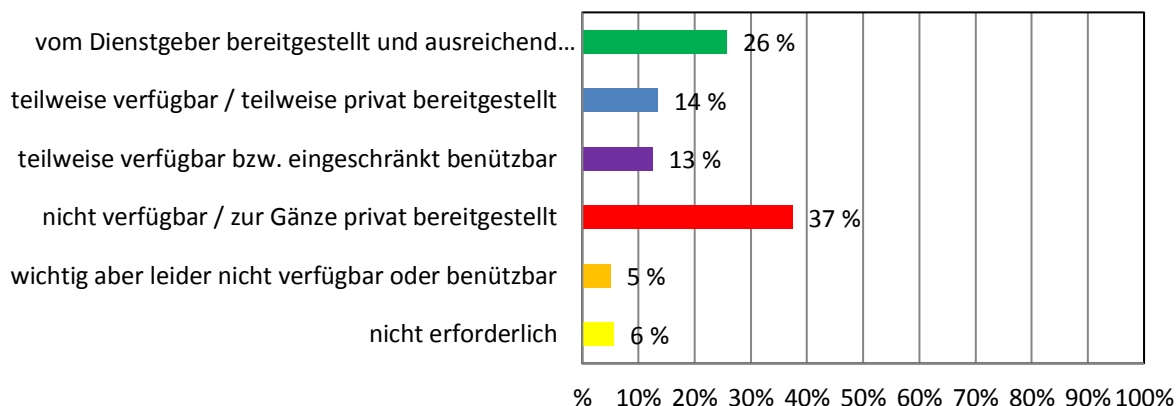

Dienstmittel-Umfrage NÖ Musikschulen 2017

A) Grundausrüstung

1. Technische Hilfsmittel

Dienstmittel-Umfrage NÖ Musikschulen 2017

TELEFON

COMPUTER

INTERNETZUGANG / WLAN

Dienstmittel-Umfrage NÖ Musikschulen 2017