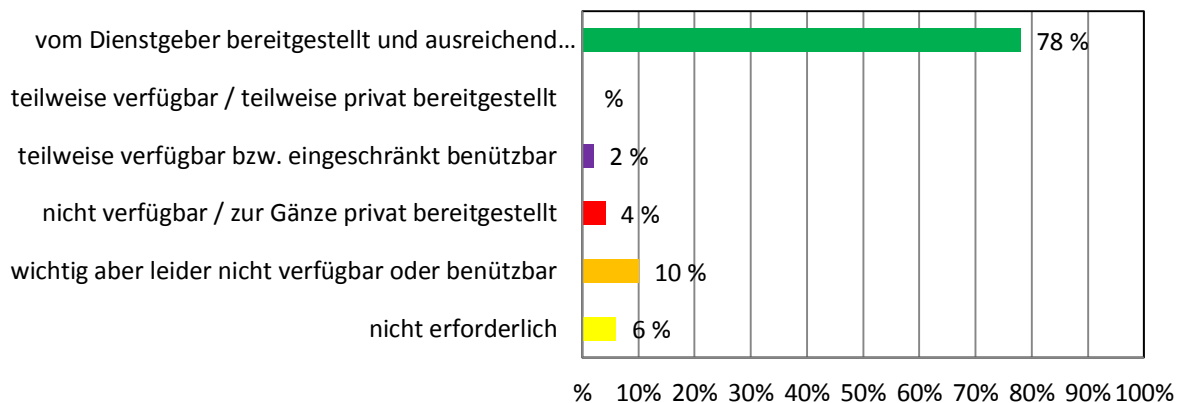

GROSSE TROMMEL

KLEINE TROMMEL

1 PAAR TSCHINELLEN

Dienstmittel-Umfrage NÖ Musikschulen 2017

2 PAUKEN

XYLOPHON

GLOCKENSPIEL

Dienstmittel-Umfrage NÖ Musikschulen 2017