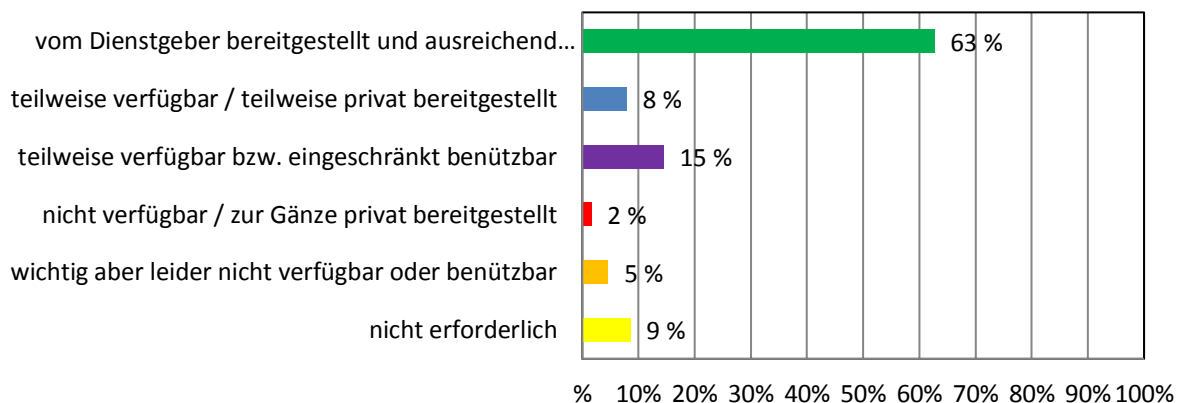

TISCH

SESSEL

Dienstmittel-Umfrage NÖ Musikschulen 2017

KINDERSESSEL

KASTEN

VERSPERRBARE KÄSTEN / FÄCHER

Dienstmittel-Umfrage NÖ Musikschulen 2017

GARDEROBE