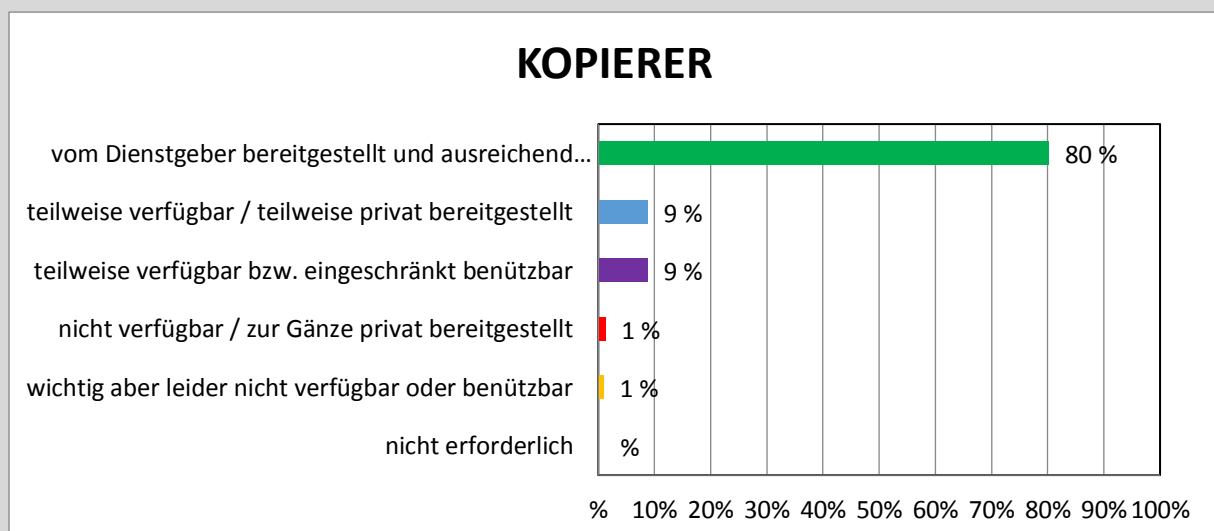

Dienstmittel-Umfrage NÖ Musikschulen 2017

A) Grundausrüstung

1. Technische Hilfsmittel

Dienstmittel-Umfrage NÖ Musikschulen 2017

TELEFON

COMPUTER

INTERNETZUGANG / WLAN

Dienstmittel-Umfrage NÖ Musikschulen 2017