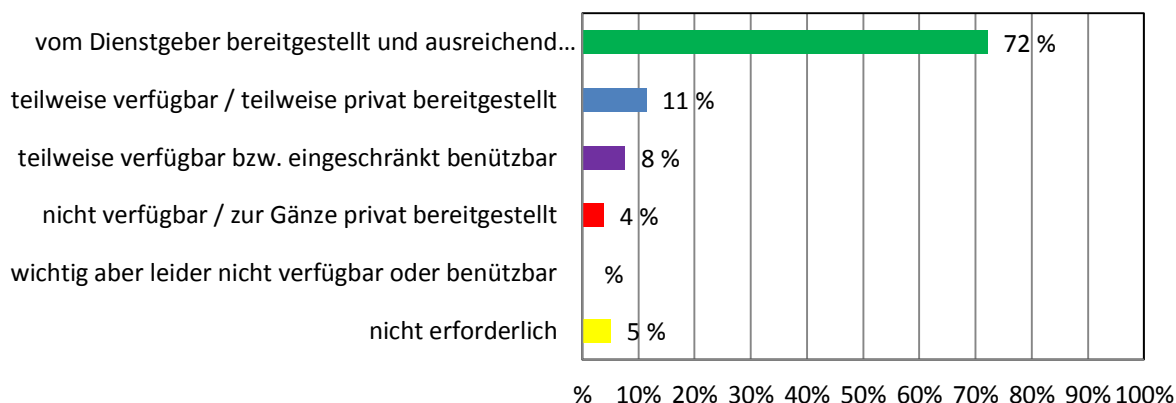

KLANGHÖLZER

Dienstmittel-Umfrage NÖ Musikschulen 2017

TRIANGELN

RASSELINSTRUMENTE

CHIFFONTÜCHER

Dienstmittel-Umfrage NÖ Musikschulen 2017

GYMNASTIKSPRINGSEILE

TENOR- ODER BASSKLANGSTÄBE