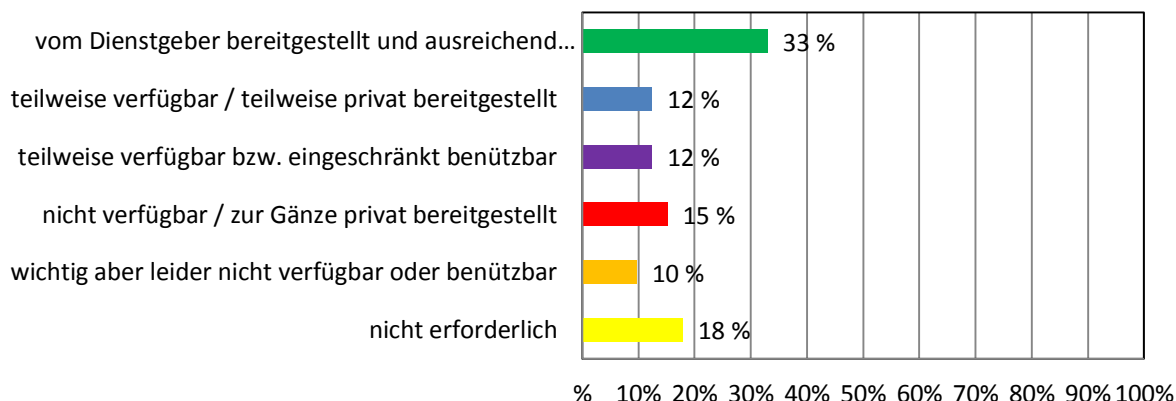

KLANGHÖLZER

Dienstmittel-Umfrage NÖ Musikschulen 2017

TRIANGELN

RASSELINSTRUMENTE

CHIFFONTÜCHER

Dienstmittel-Umfrage NÖ Musikschulen 2017

GYMNASTIKSPRINGSEILE

TENOR- ODER BASSKLANGSTÄBE