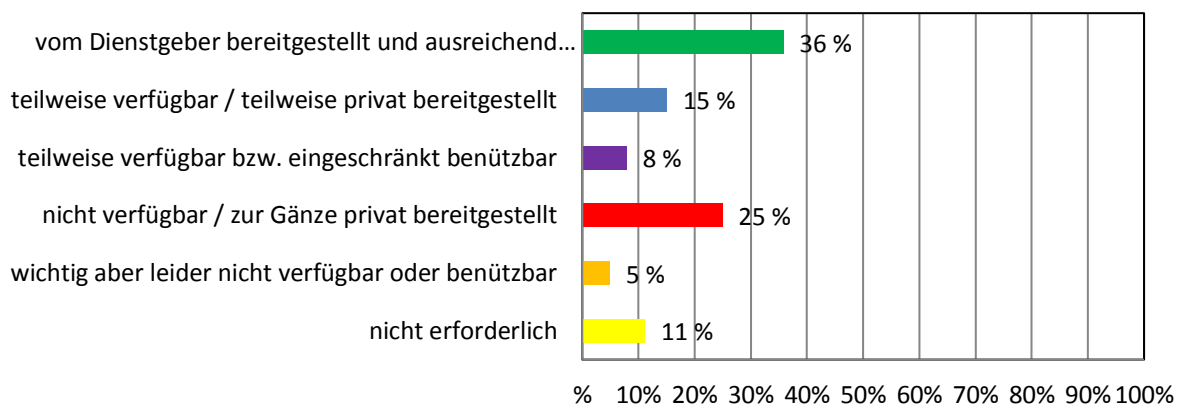

RADIERER / TIPP-EX

LINEAL

Dienstmittel-Umfrage NÖ Musikschulen 2017

KLEBEBAND / KLEBSTOFF

PINNWAND-STECKER

MAPPEN, HÜLLEN

Dienstmittel-Umfrage NÖ Musikschulen 2017

6. Einrichtung