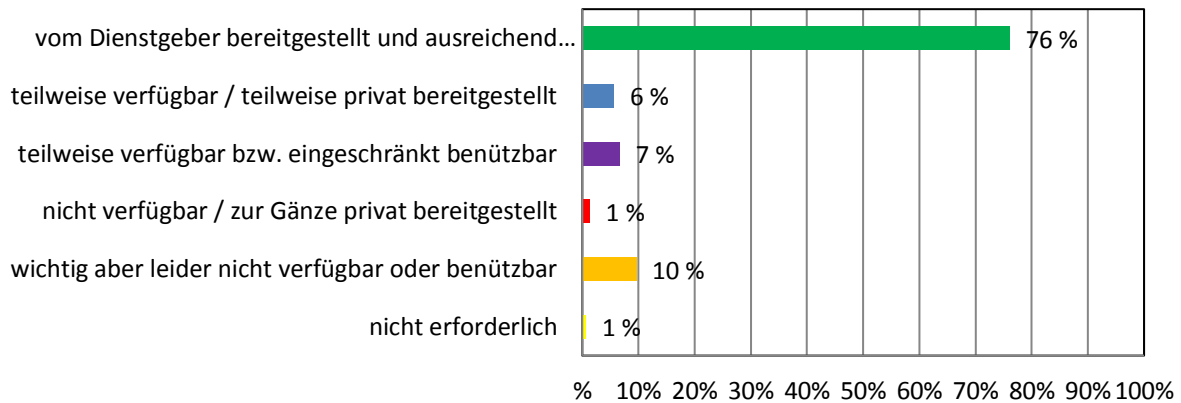

ERSTE HILFE KASTEN