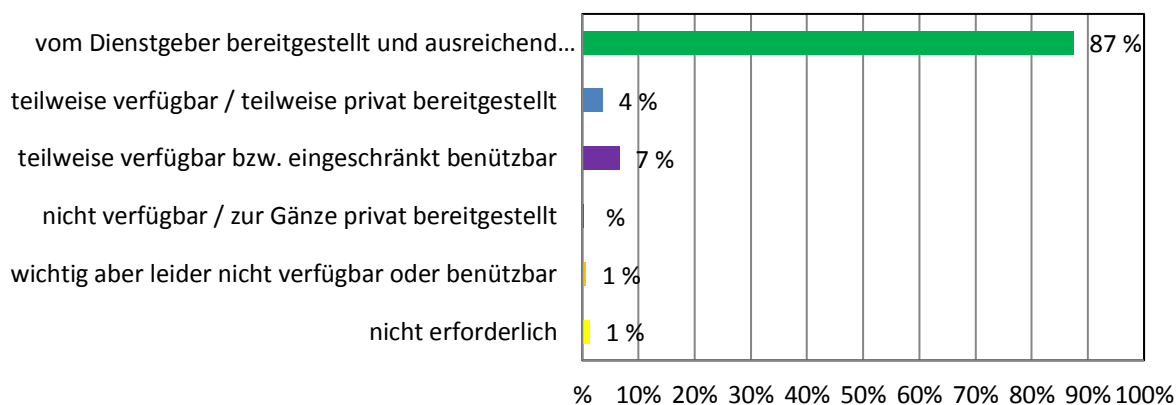

6. Einrichtung

TISCH