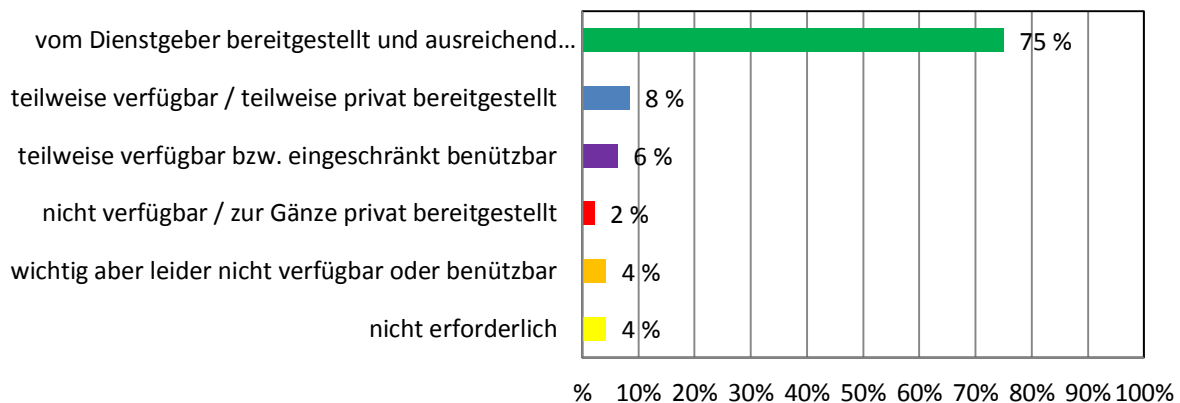

Dienstmittel-Umfrage NÖ Musikschulen 2017

CLAVES

GUIRO

COWBELL