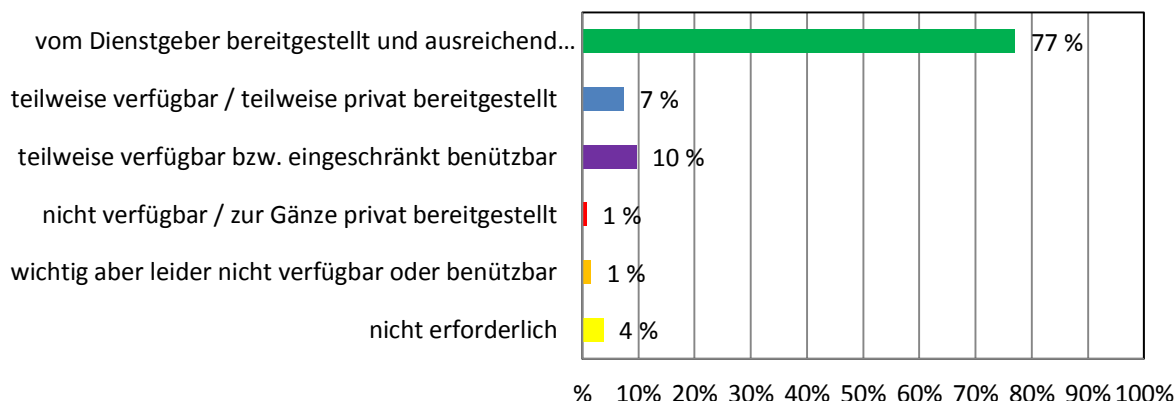

Dienstmittel-Umfrage NÖ Musikschulen 2017

KLAVIER