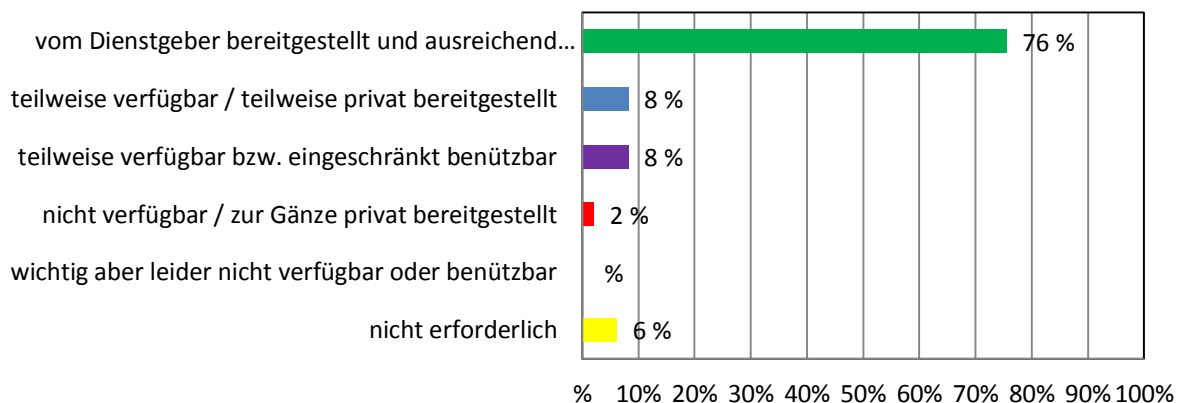

Dienstmittel-Umfrage NÖ Musikschulen 2017

CLAVES