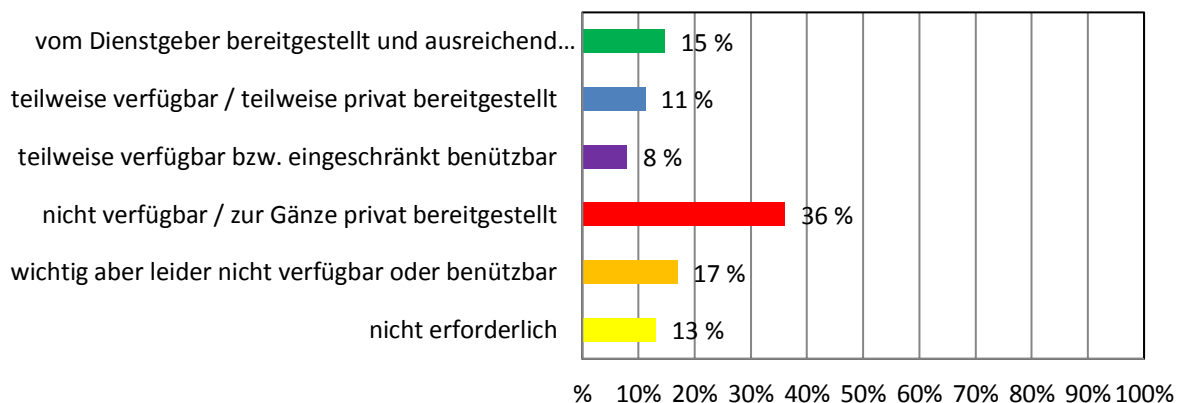

DRUCKER

SCANNER

BEAMER

Dienstmittel-Umfrage NÖ Musikschulen 2017

SOFTWARE

PAPIERSCHNEIDMASCHINE

LAMINIERGERÄT

Dienstmittel-Umfrage NÖ Musikschulen 2017