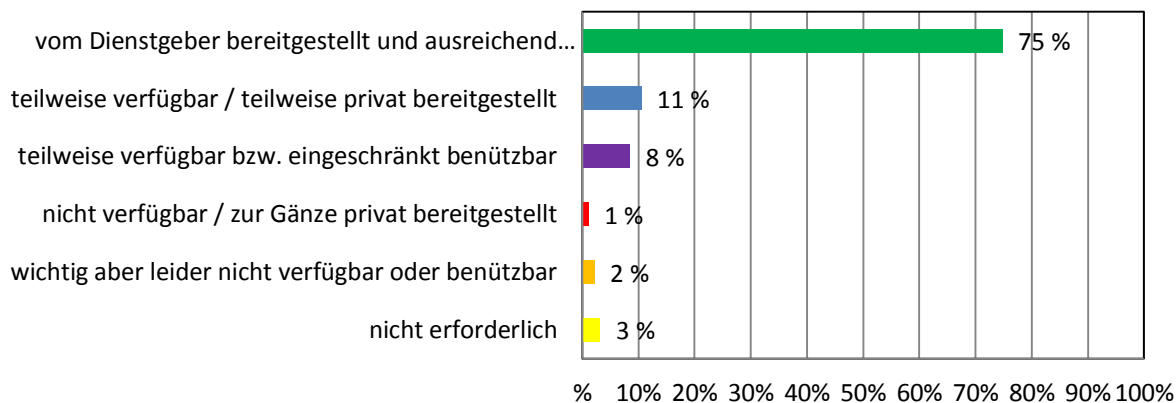

SCHELLENKRÄNZE

Dienstmittel-Umfrage NÖ Musikschulen 2017

LOTUSFLÖTEN

HOLZBLOCKTROMMELN

KLANGBAUSTEINE (ALTLAGE) SAMT SCHLÄGEL

Dienstmittel-Umfrage NÖ Musikschulen 2017

3. Popularmusik

SCHLAGZEUG, PERCUSSION