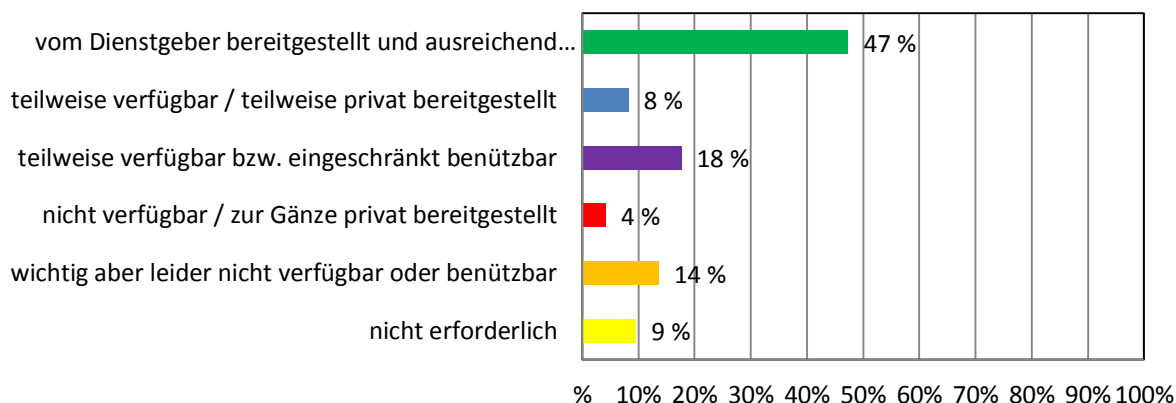

KLANGHÖLZER

Dienstmittel-Umfrage NÖ Musikschulen 2017

TRIANGELN

RASSELINSTRUMENTE

CHIFFONTÜCHER

Dienstmittel-Umfrage NÖ Musikschulen 2017

GYMNASTIKSPRINGSEILE

TENOR- ODER BASSKLANGSTÄBE