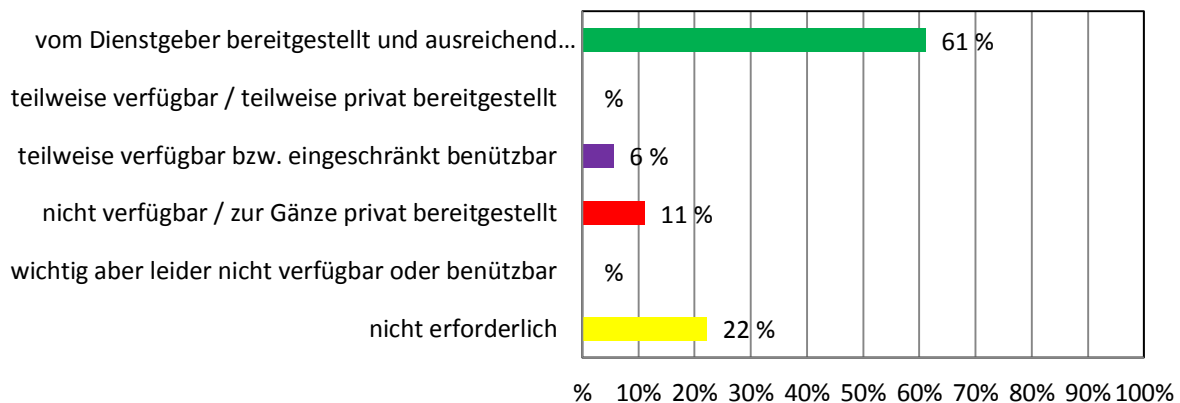

Dienstmittel-Umfrage NÖ Musikschulen 2017

BÄLLE

REIFEN

KLAVIER