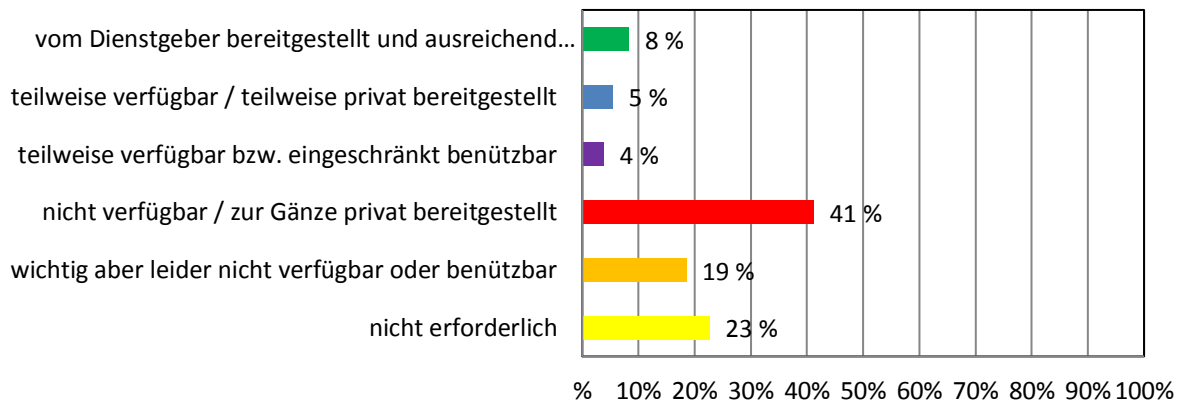

VIDEOKAMERA