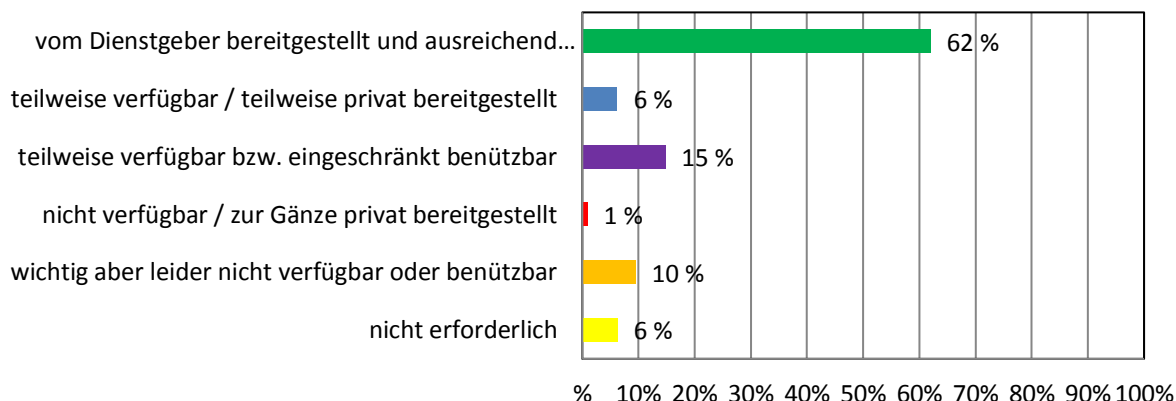

TISCH

SESSEL

Dienstmittel-Umfrage NÖ Musikschulen 2017

KINDERSESSEL

KASTEN

VERSPERRBARE KÄSTEN / FÄCHER

Dienstmittel-Umfrage NÖ Musikschulen 2017

GARDEROBE