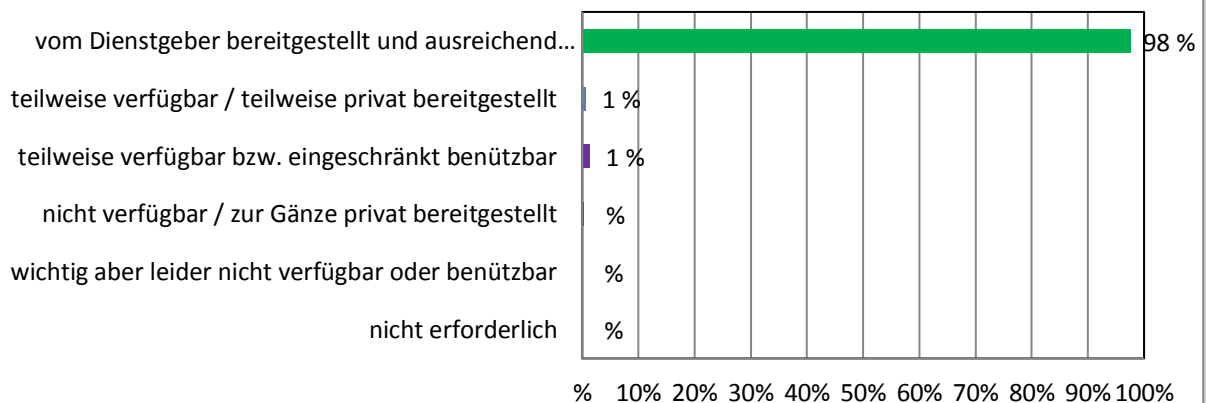

GESCHIRR / BESTECK

WASCHBECKEN

Dienstmittel-Umfrage NÖ Musikschulen 2017

SEIFE

HANDTUCH / PAPIER

WC

Dienstmittel-Umfrage NÖ Musikschulen 2017

KLOPAPIER