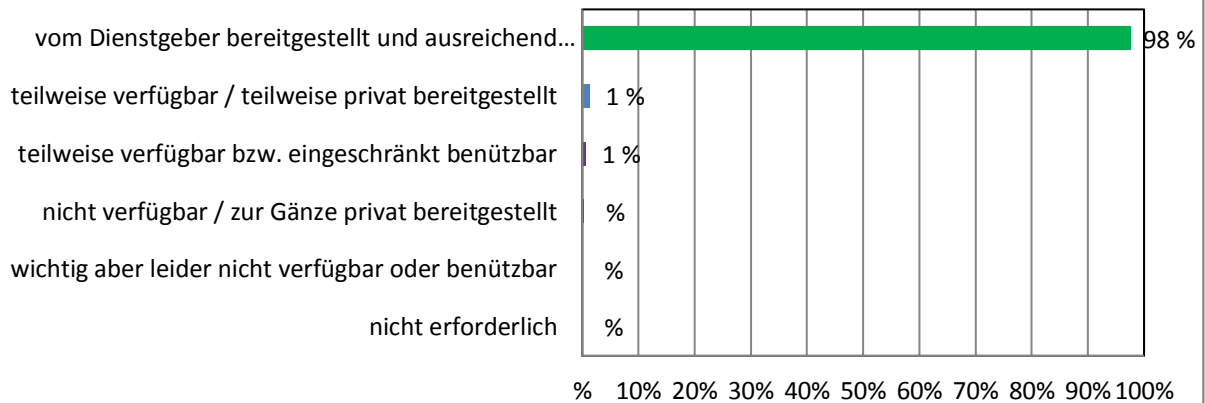

GESCHIRR / BESTECK

WASCHBECKEN

Dienstmittel-Umfrage NÖ Musikschulen 2017

SEIFE

HANDTUCH / PAPIER

WC

Dienstmittel-Umfrage NÖ Musikschulen 2017

KLOPAPIER