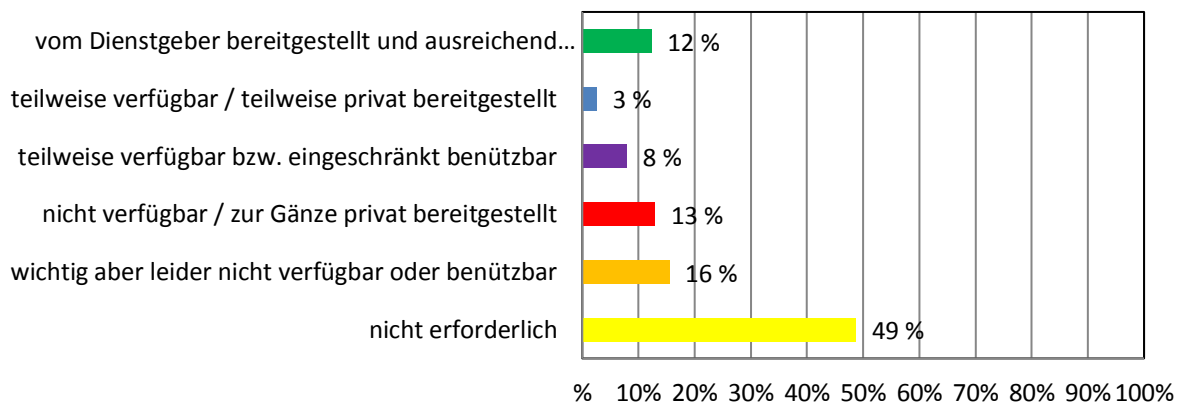

Dienstmittel-Umfrage NÖ Musikschulen 2017

DRUCKER

SCANNER

BEAMER