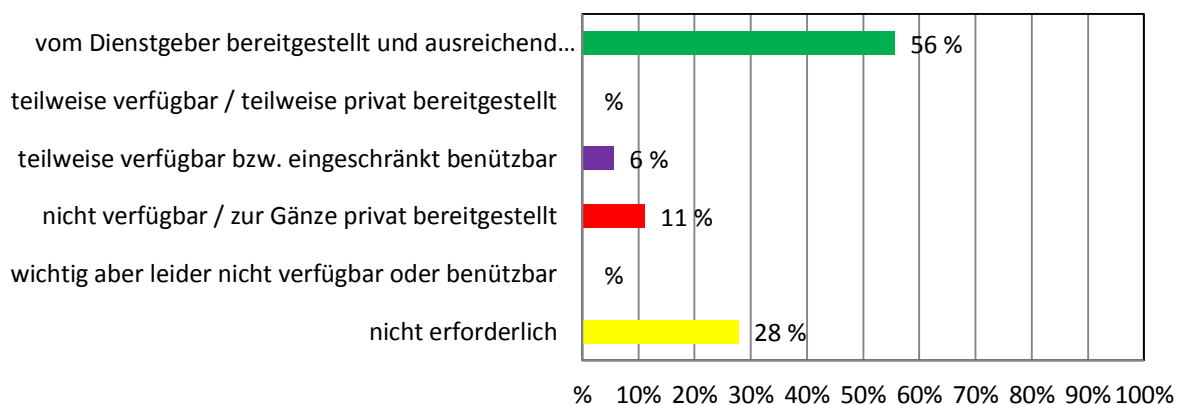

Dienstmittel-Umfrage NÖ Musikschulen 2017

BALLETTSTANGEN (HÖHENVERSTELLBAR)

MUSIKANLAGE

TURNMATTEN

Dienstmittel-Umfrage NÖ Musikschulen 2017

ORFF-INSTRUMENTARIUM

SCHWUNGTÜCHER

GYMNASTIKBÄLLE