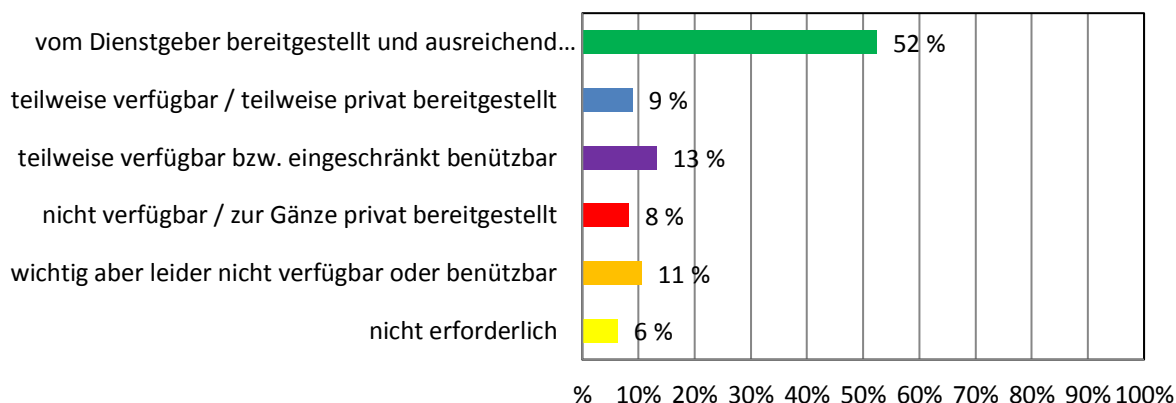

GESCHIRR / BESTECK