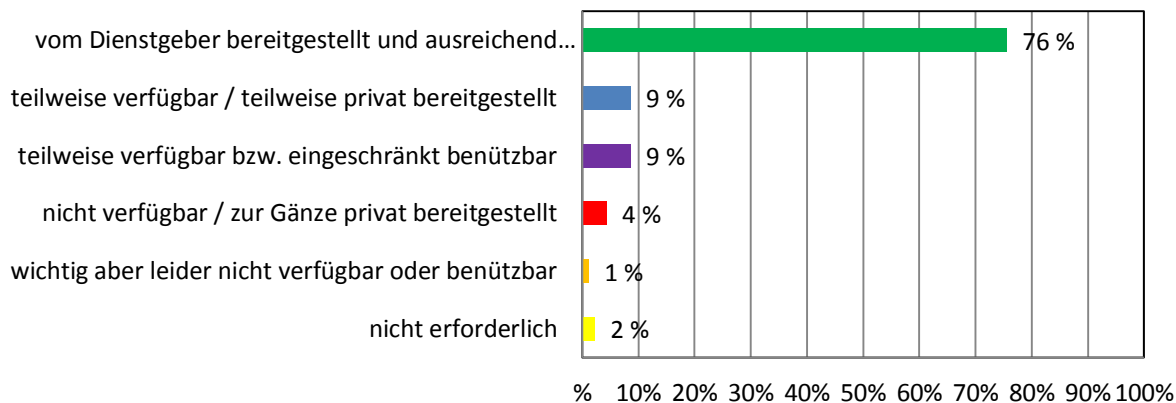

MIKROFONE

Dienstmittel-Umfrage NÖ Musikschulen 2017

MIKROSTÄNDER

KABELN

TROLLEY

Dienstmittel-Umfrage NÖ Musikschulen 2017

4. Schlagzeug

Dienstmittel-Umfrage NÖ Musikschulen 2017