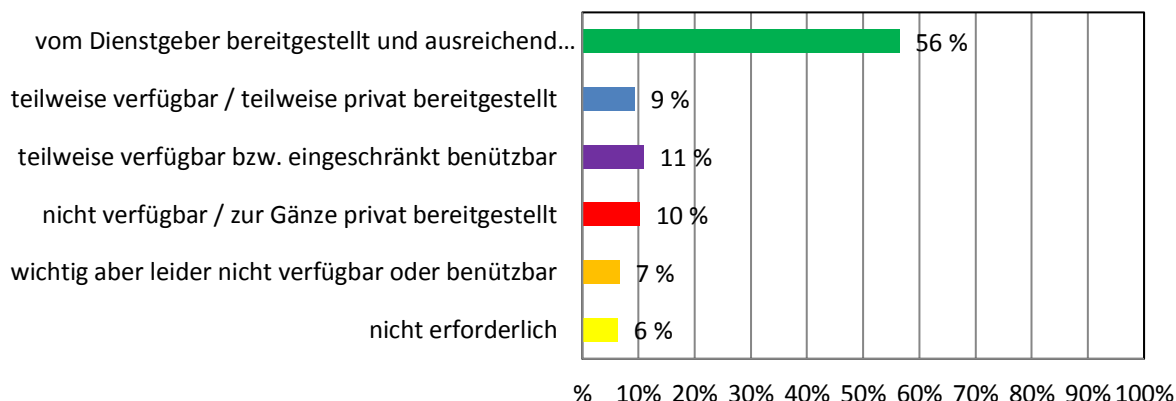

VORHANG

TEPPICH

Dienstmittel-Umfrage NÖ Musikschulen 2017

7. Küche / Sanitär

KÜHLSCHRANK

HERD / MIKROWELLE

Dienstmittel-Umfrage NÖ Musikschulen 2017

KAFFEEMASCHINE