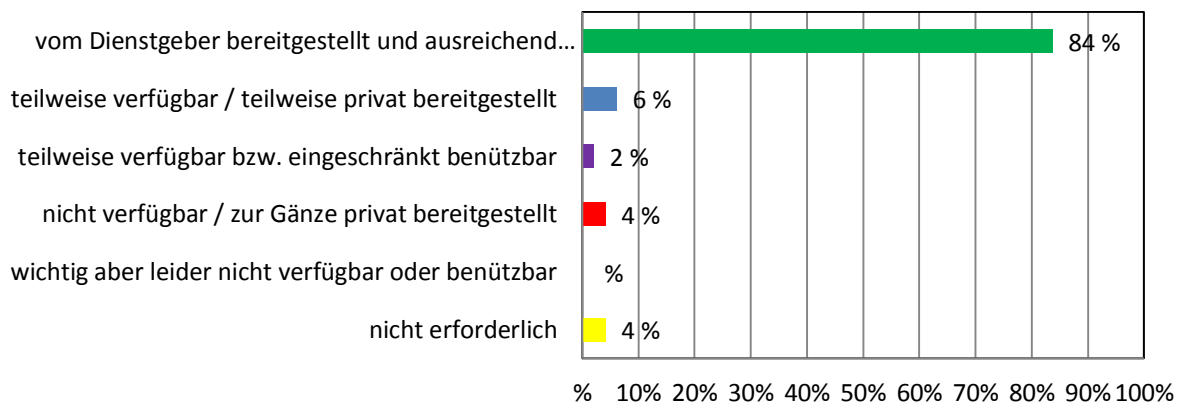

Dienstmittel-Umfrage NÖ Musikschulen 2017

CONGAS

BONGOS

TRIANGEL